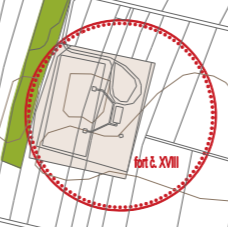

PLITÁ

HORKA NAD MORAVOU

k.ú. HORKA NAD MORAVOU

k.ú. BŘUCHOTÍN

KŘELOV - BŘUCHOTÍN

k.ú. KŘELOV

k.ú. VOJNICE

okružní hospoda Zlata Věpálka

ortel Křelov (283 m n. m.)