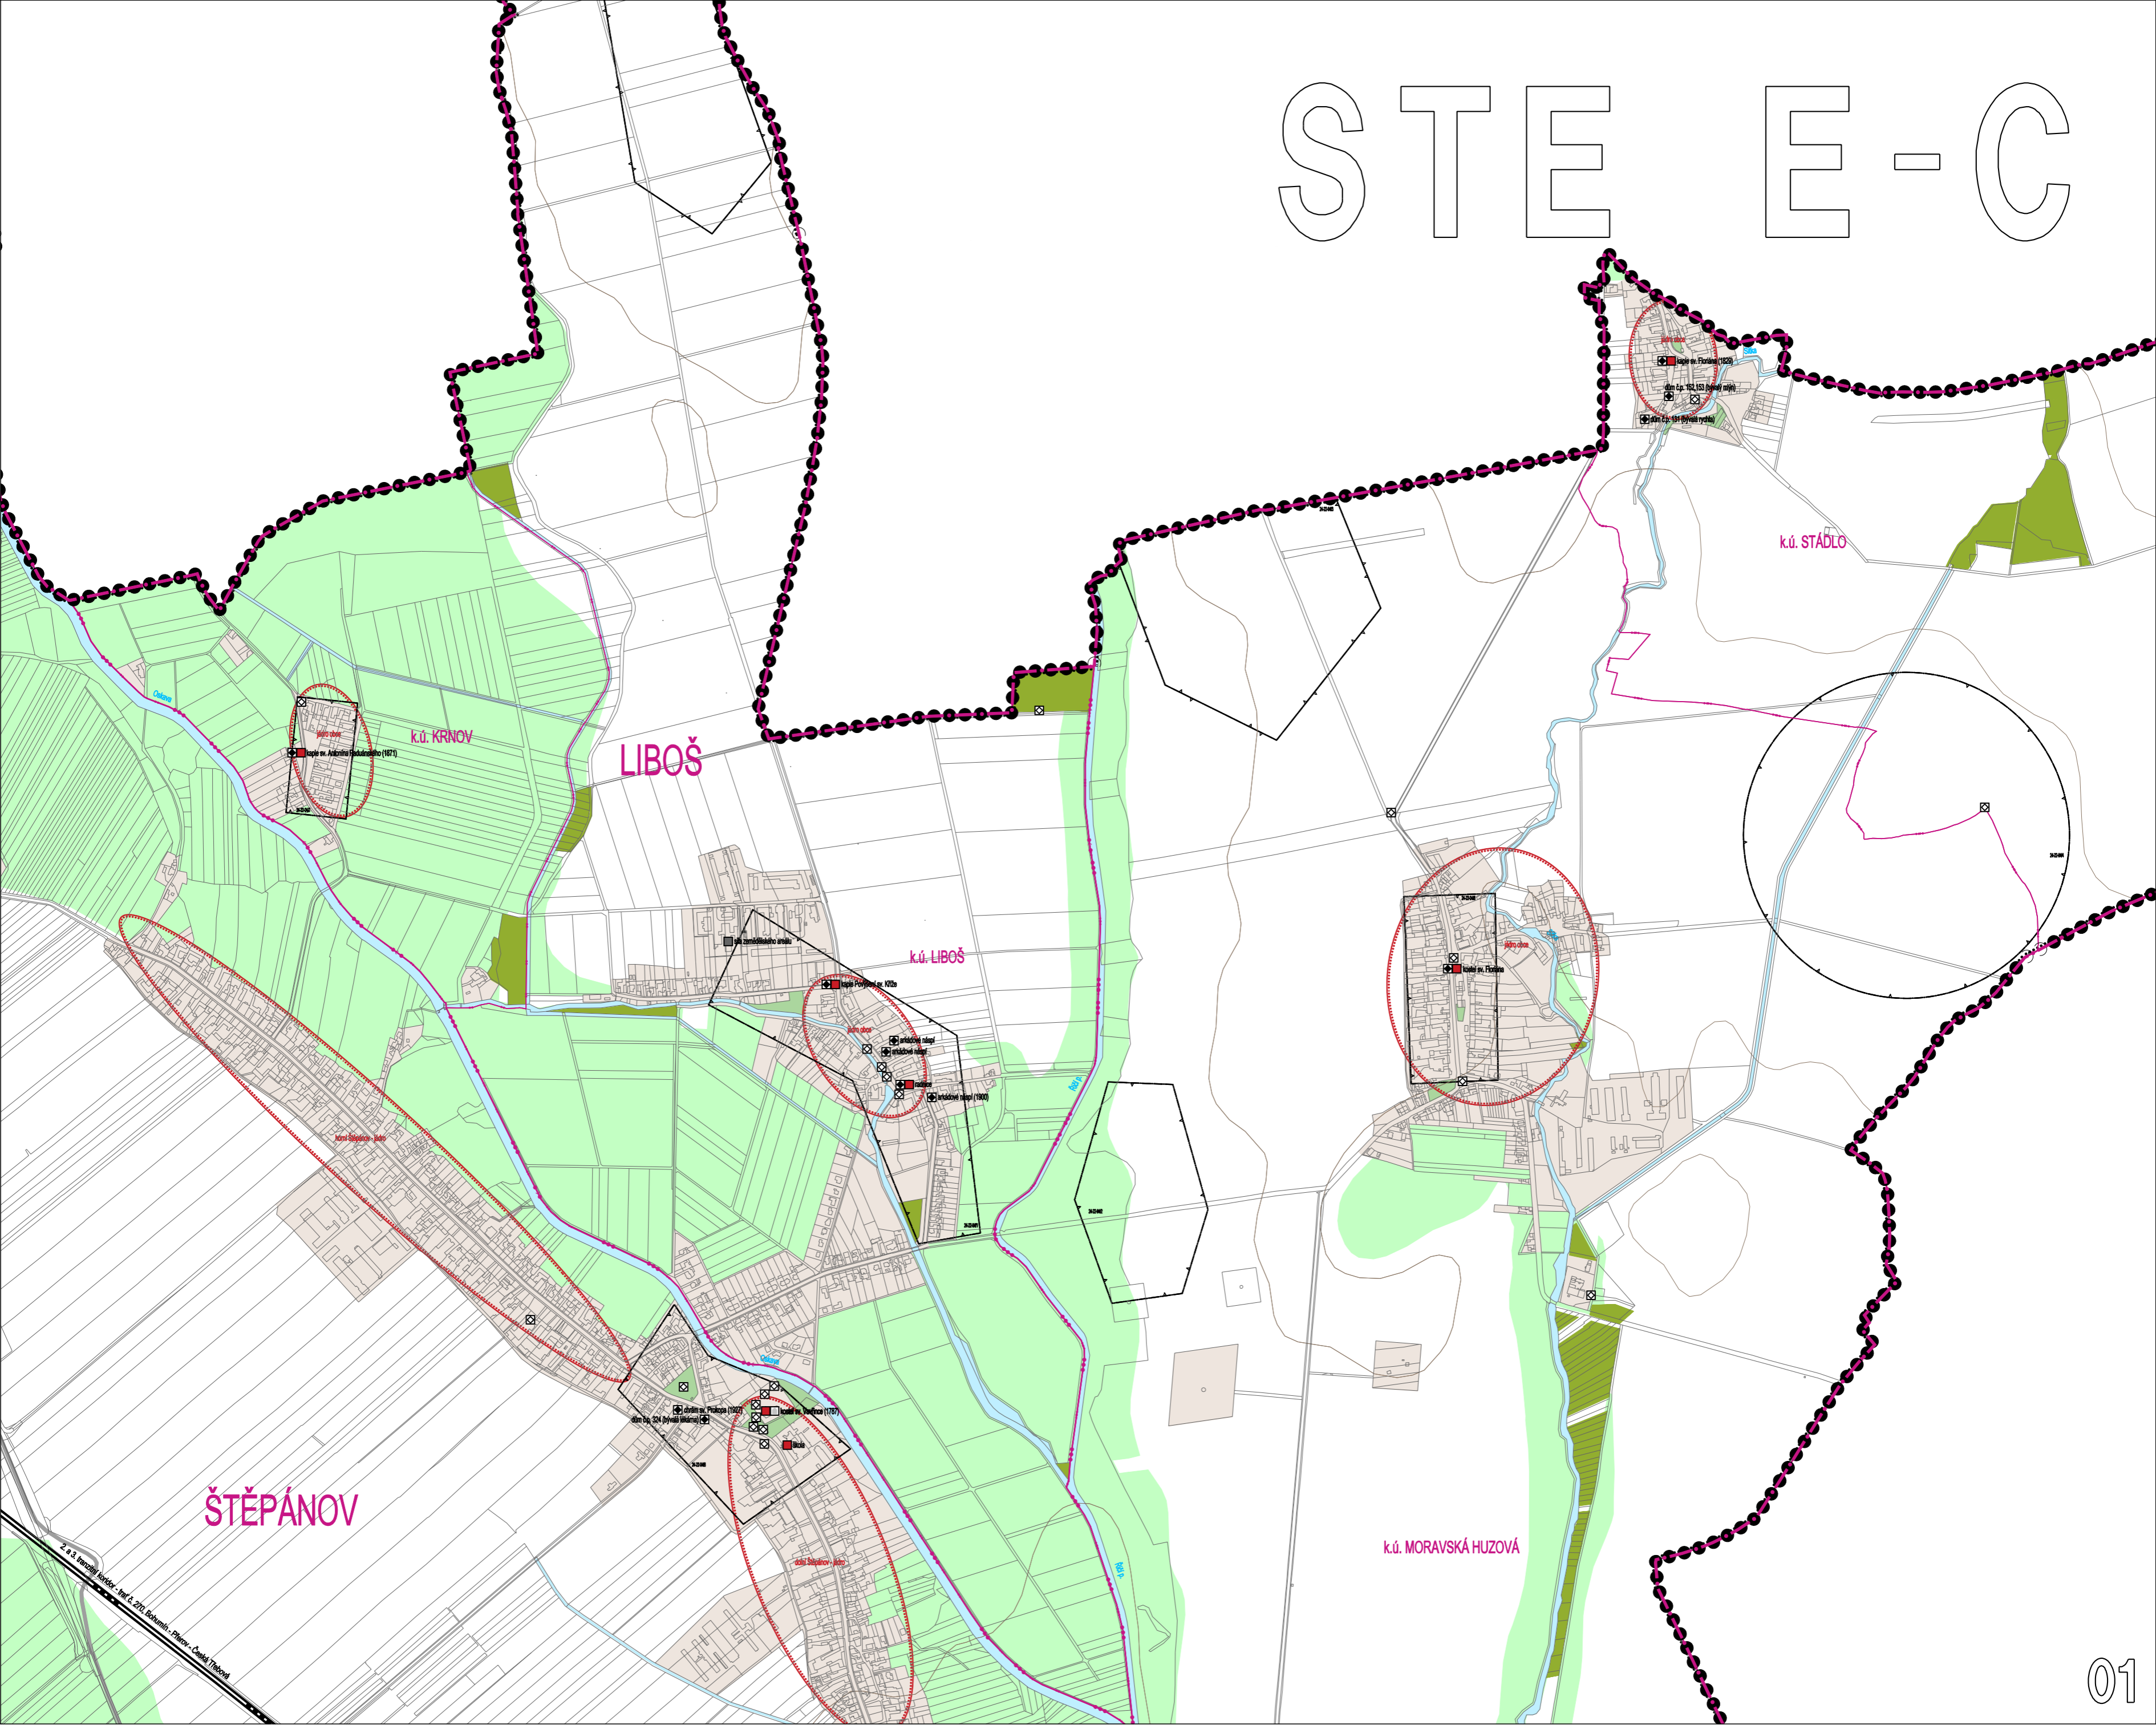

STEE-C

2 a 3. územní listy - list č. 270, katastrální území - obce - Ašská Třesně