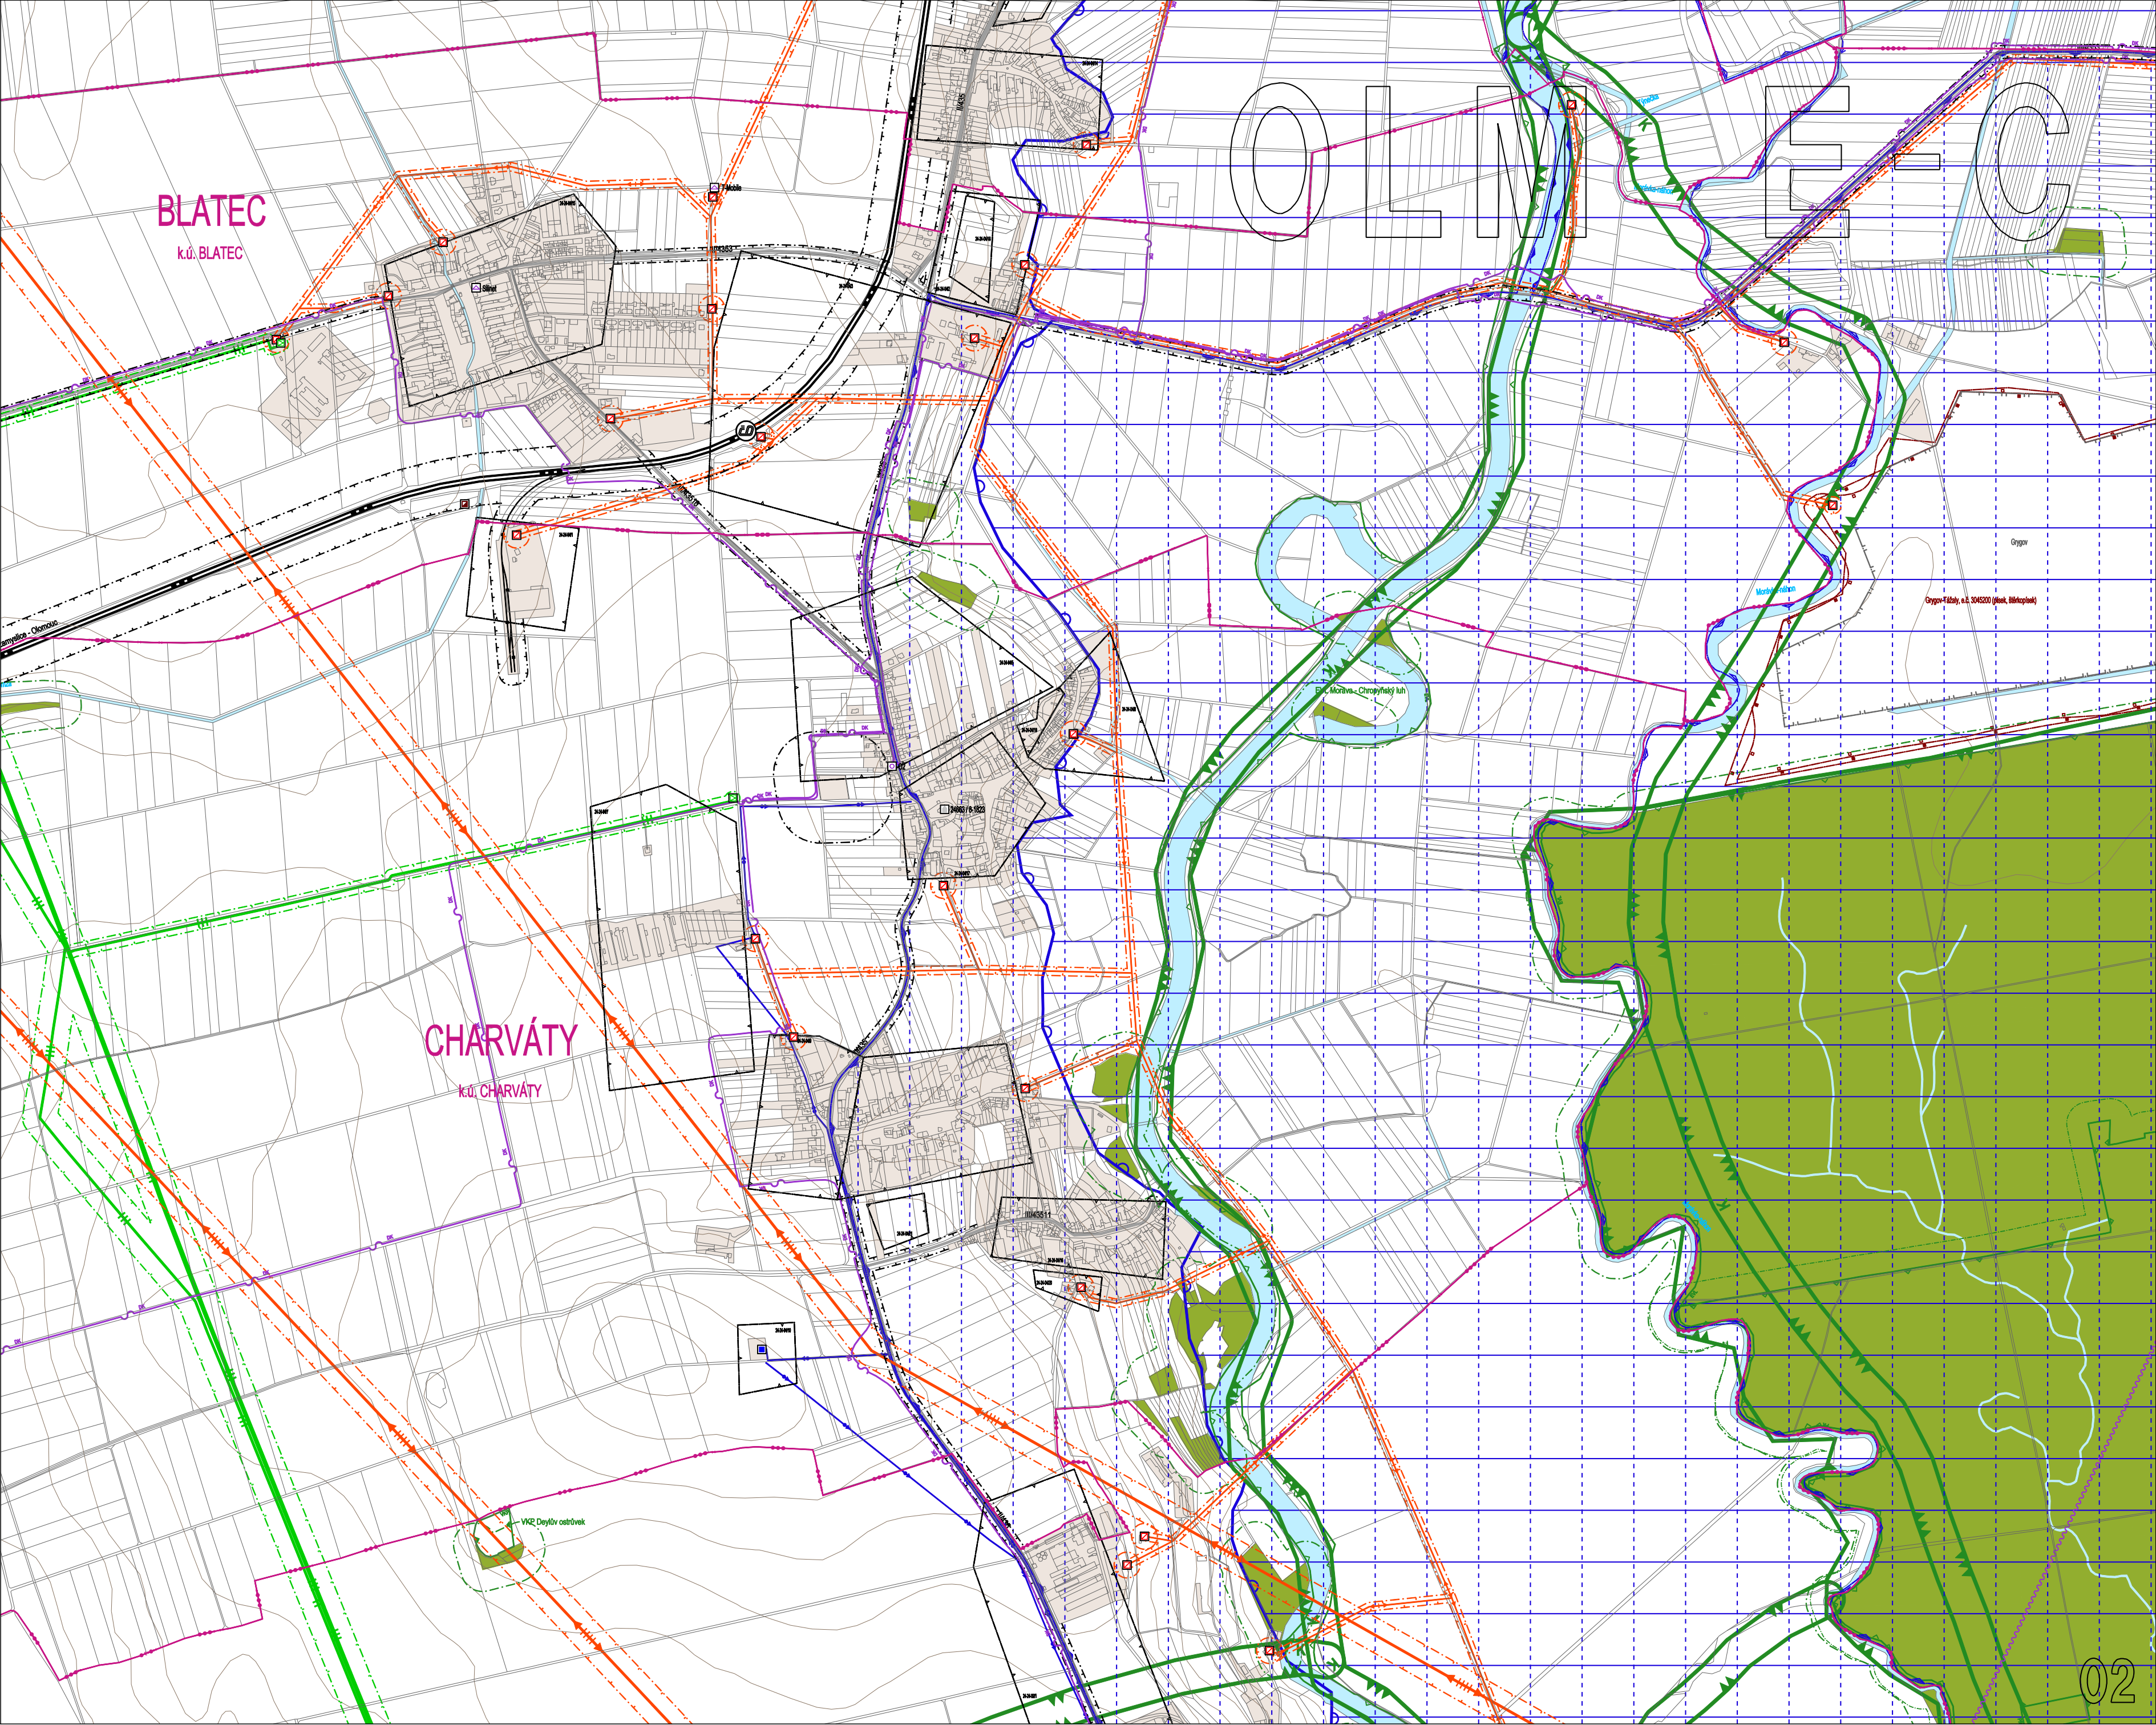

BLATEC
k.ú. BLATEC

OLNICE

CHARVÁTÝ
k.ú. CHARVÁTÝ

Čtyřlístek, a. s. 3045200 (Měk. Hřbitovník)