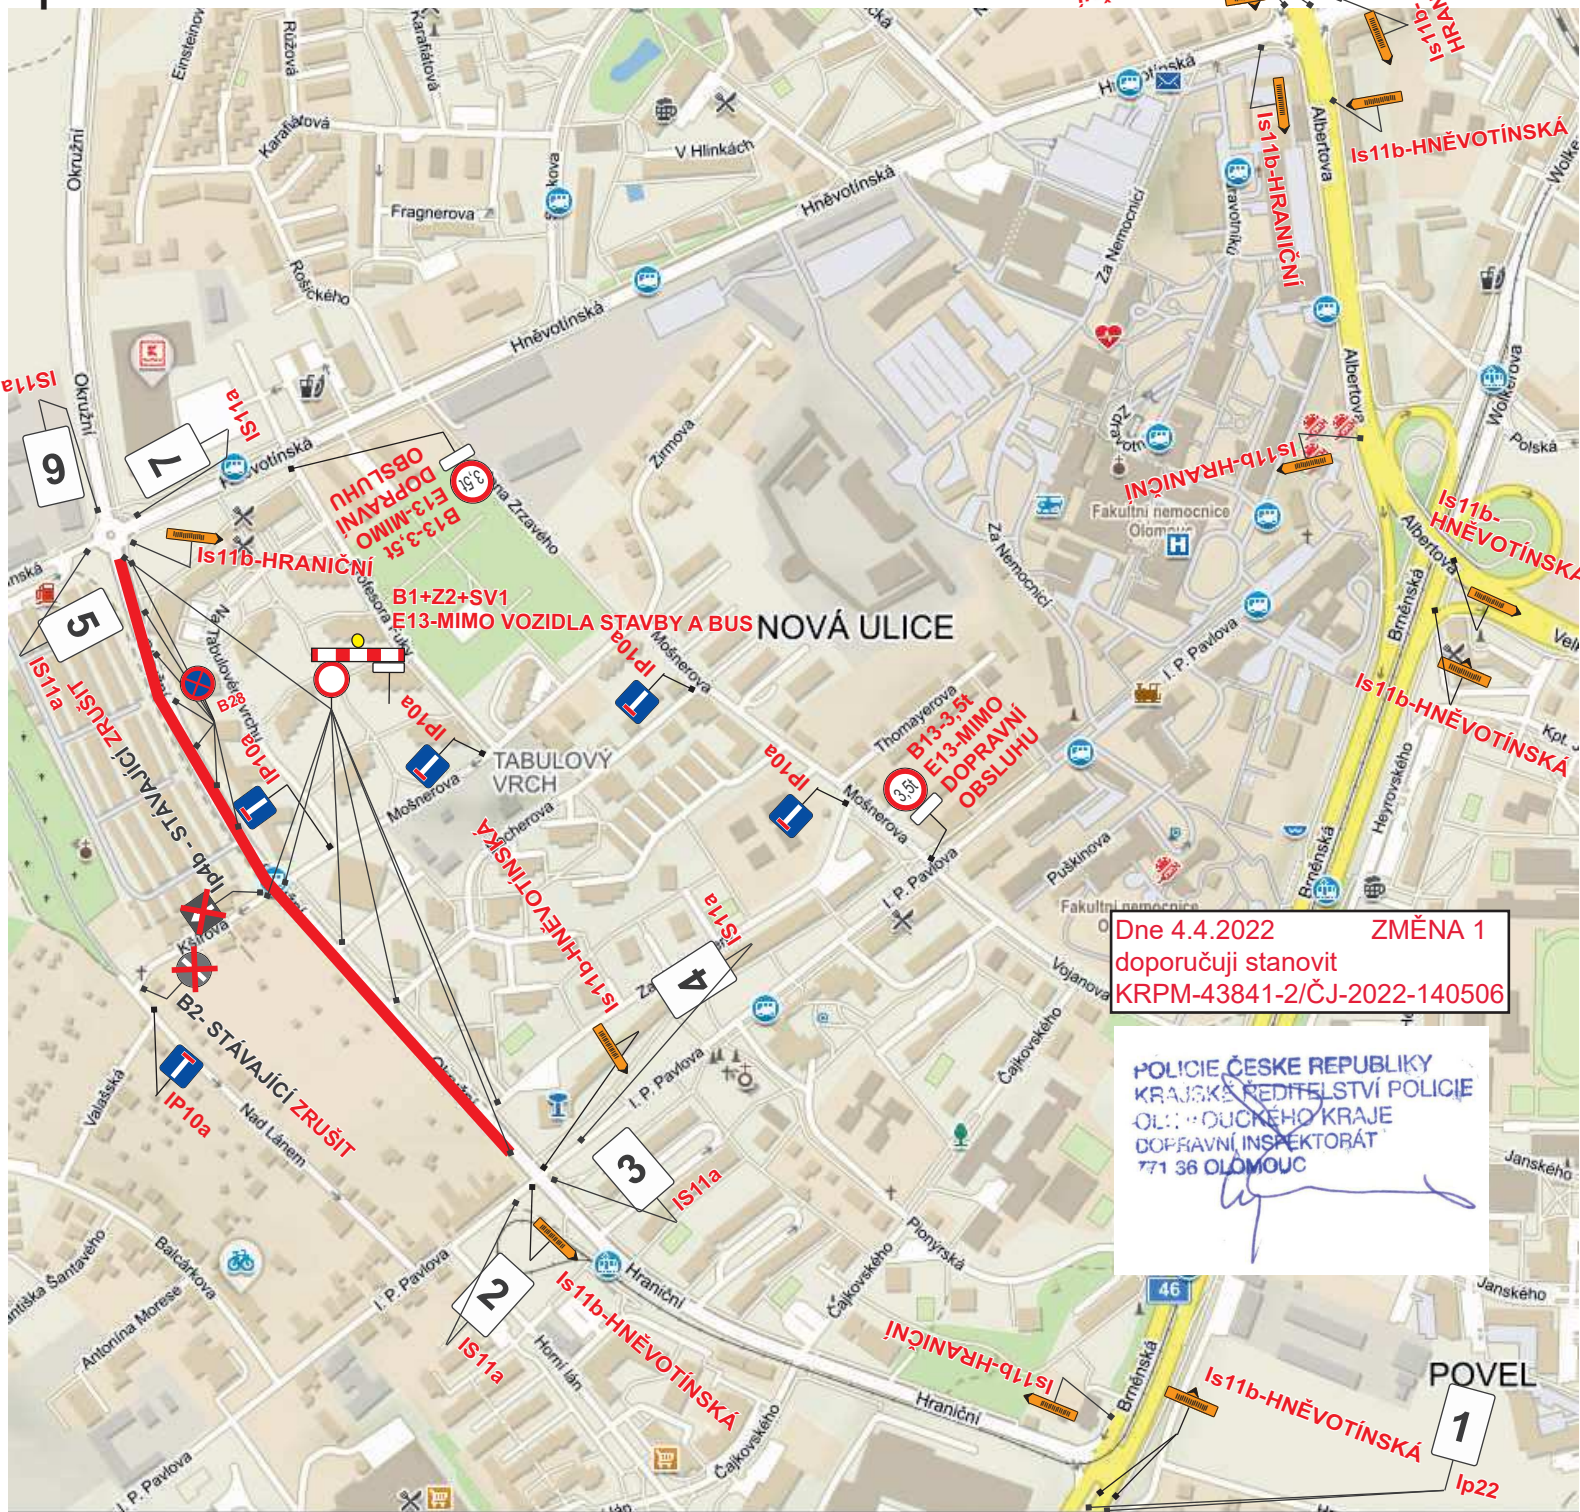

Úplná uzavírka MK ul. Okružní v Olomouci.

Dne 4.4.2022 ZMĚNA 1
doporučuji stanovit
KRPM-43841-2/ČJ-2022-140506

POLICIE ČESKÉ REPUBLIKY
KRAJSKÁ ŘEDITELSTVÍ POLICIE
OLOMOUCKÉHO KRAJE
DOPRAVNÍ INSPEKTORÁT
771 36 OLOMOUČ

UL. OKRUŽNÍ
UZAVŘENA

UL. OKRUŽNÍ

UZAVŘENA

UL. OKRUŽNÍ

UZAVŘENA

UL. OKRUŽNÍ

UZAVŘENA

UL. OKRUŽNÍ

UZAVŘENA

UL. OKRUŽNÍ

UZAVŘENA

UL. OKRUŽNÍ

UZAVŘENA

TERMÍN: 25.4. - 20.6.2022

**ZÁKAZ VJEZDU PRO AUTOBUSY PŘI ASFALTOVÁNÍ:
OD 11.6.2022 OD 0:00
OD 14.6.2022 DO 23:59
V PŘÍPADĚ VHODNÉHO POČASÍ**

B28 BUDE OSAZENO min. 7 DNŮ PŘEDEM S DATEM PLATNOSTI

Vypracoval: Veiser Lukáš

Datum: 4.4.2022

Úplná uzavírka MK ul. Okružní
v Olomouci.

Akce:
OKRUŽNÍ - OPRAVA VOZOVKY

Adresa provozovny: Pavelkova 2
Olomouc 772 00