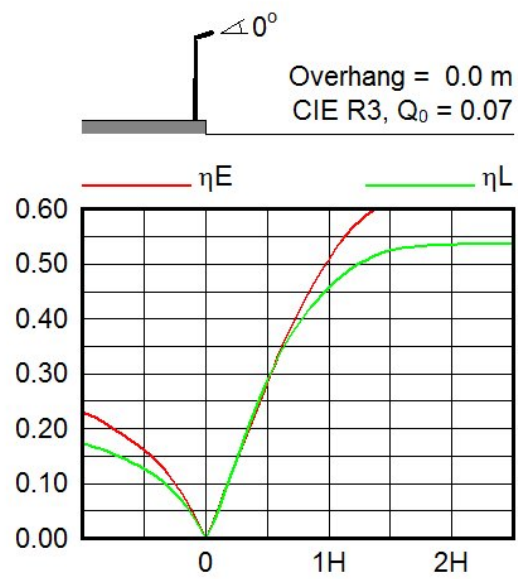

Utilisation factor curve and luminance yield diagram Relative isolux diagram