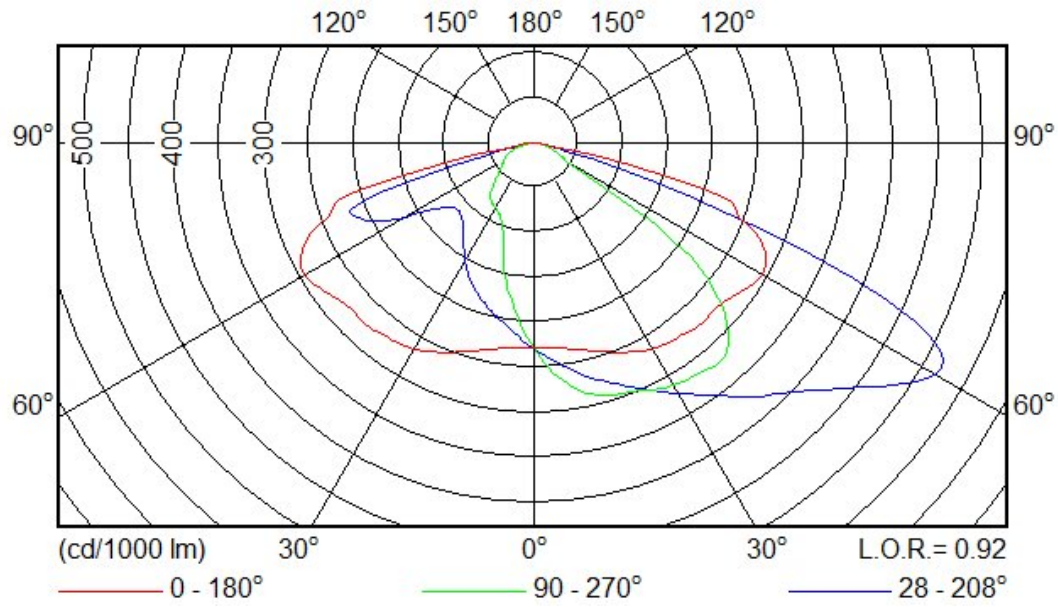

### Světelný zdroj

Typ světelného zdroje	LED
Počet LED	30
Počáteční měrný výkon zdroje	151 lm/W
Počáteční měrný výkon svítidla	138 lm/W
Barva světelného zdroje	730 (Warm White)
Index podání barev	70
Náhradní teplota chromatičnosti	3000 K
Tolerance na počátku životnosti	+/- 120 K (5 SDCM)
Tolerance na konci životnosti	+/- 165 K
Počáteční světelný tok zdroje	8000 lm
Tolerance světelného toku	+/-7%
Počáteční světelný tok svítidla	7336 lm
Fotobiologické riziko	Riziková skupina 0 podle EN IEC 62471

# Křivky svítivosti

## Polar intensity diagram