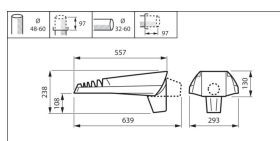

Produktové informace

Kódové označení rodiny	BGP703
Mechanické vlastnosti a korpus	
Materiál korpusu	Hliník litý pod tlakem
Materiál uchycení	Hliník
Stupeň krytí	IP66
Mechanická odolnost	IK09
Odolnost proti korozi	Standardní verze svítidel plní 500 hodinový korozní test v solné mlze dle ISO19840 a ISO9227. Pro ochranu před vysoce agresivním prostředím existuje verze MSP plnicí 1000 hodinový test
Certifikace	
CE	CE mark
ENEC	ENEC plus mark
RoHS	-
WEEE	-
Třída ochrany IEC	II
Údržba	
Záruční doba	5 let
Udržbová třída	-
Výměna světelného zdroje	Ano
Rozsah okolní teploty	-40 až +50 °C
Výkonová teplota okolí	25 °C
L-value	1
Životnost	100000 h
Přepětová ochrana	Standardně 6 kV. 10 kV při dovybavení přídatnou přepětovou ochranou SPD

Rozměry