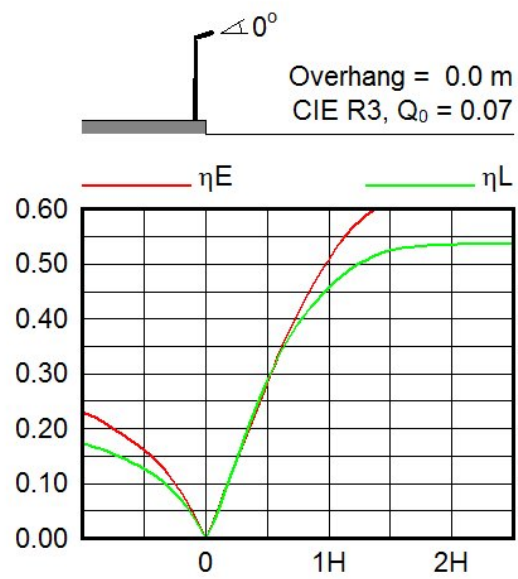

Světelný zdroj

Typ světelného zdroje	LED
Počet LED	40
Počáteční měrný výkon zdroje	153 lm/W
Počáteční měrný výkon svítidla	140 lm/W
Barva světelného zdroje	730 (Warm White)
Index podání barev	70
Náhradní teplota chromatičnosti	3000 K
Tolerance na počátku životnosti	+/- 120 K (5 SDCM)
Tolerance na konci životnosti	+/- 165 K
Počáteční světelný tok zdroje	10550 lm
Tolerance světelného toku	+/-7%
Počáteční světelný tok svítidla	9674 lm
Fotobiologické riziko	Riziková skupina 0 podle EN IEC 62471

Optika

Označení optiky	DN33
LOR	0.92
ULR při vyklonění 0°	0.00%
G* at tilt=0°	G*6
I _{max} (at 90° and above)	0 cd/klm
CIE code	38 76 98 100 92

Křivky svítivosti

Polar intensity diagram

Utilisation factor curve and luminance yield diagram Relative isolux diagram