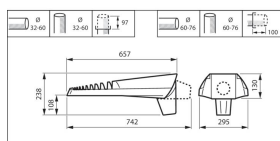

Produktové informace

Kódové označení rodiny	BGP703
Mechanické vlastnosti a korpus	
Materiál korpusu	Hliník litý pod tlakem
Materiál uchycení	Hliník
Stupeň krytí	IP66
Mechanická odolnost	IK09
Odolnost proti korozi	Standardní verze svítidel plní 500 hodinový korozní test v solné mlze dle ISO19840 a ISO9227. Pro ochranu před vysoce agresivním prostředím existuje verze MSP plnicí 1000 hodinový test
Certifikace	
CE	CE mark
ENEC	ENEC plus mark
RoHS	-
WEEE	-
Třída ochrany IEC	II
Údržba	
Záruční doba	5 let
Udržbová třída	-
Výměna světelného zdroje	Ano
Rozsah okolní teploty	-40 až +50 °C
Výkonová teplota okolí	25 °C
L-value	1
Životnost	100000 h
Přepětová ochrana	Standardně 6 kV. 10 kV při dovybavení přídatnou přepětovou ochranou SPD

Rozměry