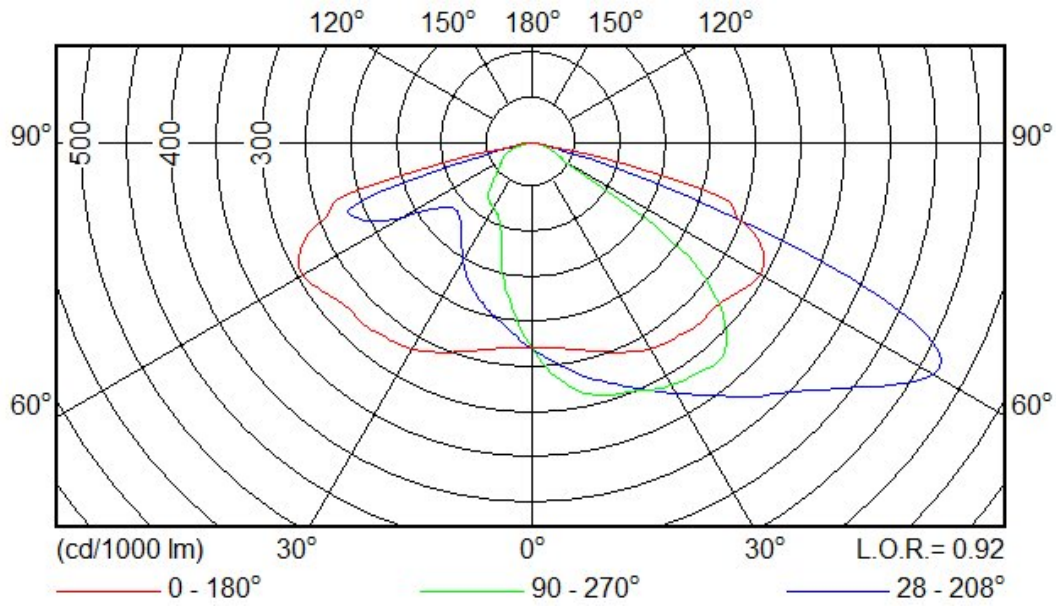

Světelný zdroj

Typ světelného zdroje	LED
Počet LED	40
Počáteční měrný výkon zdroje	153 lm/W
Počáteční měrný výkon svítidla	140 lm/W
Barva světelného zdroje	730 (Warm White)
Index podání barev	70
Náhradní teplota chromatičnosti	3000 K
Tolerance na počátku životnosti	+/- 120 K (5 SDCM)
Tolerance na konci životnosti	+/- 165 K
Počáteční světelný tok zdroje	10550 lm
Tolerance světelného toku	+/-7%
Počáteční světelný tok svítidla	9674 lm
Fotobiologické riziko	Riziková skupina 0 podle EN IEC 62471

Optika

Označení optiky	DN33
LOR	0.92
ULR při vyklonění 0°	0.00%
G* at tilt=0°	G*6
I _{max} (at 90° and above)	0 cd/klm
CIE code	38 76 98 100 92

Křivky svítivosti

Polar intensity diagram

Utilisation factor curve and luminance yield diagram Relative isolux diagram