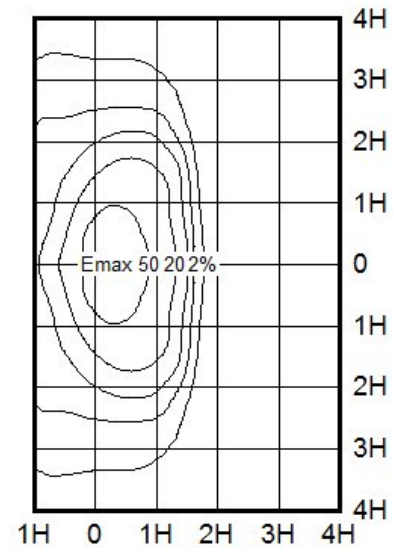

Světelný zdroj

Typ světelného zdroje	LED
Počet LED	40
Počáteční měrný výkon zdroje	153 lm/W
Počáteční měrný výkon svítidla	140 lm/W
Barva světelného zdroje	730 (Warm White)
Index podání barev	70
Náhradní teplota chromatičnosti	3000 K
Tolerance na počátku životnosti	+/- 120 K (5 SDCM)
Tolerance na konci životnosti	+/- 165 K
Počáteční světelný tok zdroje	10550 lm
Tolerance světelného toku	+/-7%
Počáteční světelný tok svítidla	9674 lm
Fotobiologické riziko	Riziková skupina 0 podle EN IEC 62471

Optika

Označení optiky	DN33
LOR	0.92
ULR při vyklonění 0°	0.00%
G* at tilt=0°	G*6
I _{max} (at 90° and above)	0 cd/klm
CIE code	38 76 98 100 92

Křivky svítivosti

Polar intensity diagram

Utilisation factor curve and luminance yield diagram Relative isolux diagram

Horizontal Illuminance $\triangle 0^\circ$

H (m)	E_{max} (lux)
4.0	175
6.0	78
8.0	44

M.F. = 1.0

Laboratorní informace a certifikace

Laboratorní informace

Testováno dle standardů

EN 13032-4:2015	Světlo a osvětlení - Měření a uvádění fotometrických údajů světelných zdrojů a svítidel - Část 4: LED zdroje s patičí, moduly a svítidla
EN 13032-1:2014	Světlo a osvětlení - Měření a uvádění fotometrických údajů světelných zdrojů a svítidel - Část 1: Měření a formát souboru údajů
IEC 62717:2014+AMD1:2015	LED moduly pro všeobecné osvětlování - Výkonnostní požadavky
IES LM-79-08	IES Approved Method: Electrical and Photometric Measurements of Solid-State Lighting Products
IEC / EN 62722-1:2014	Vlastnosti svítidel - Část 1: Obecné požadavky
IEC / EN 62722-2-1:2014	Vlastnosti svítidel - Část 2-1: Zvláštní požadavky pro LED svítidla