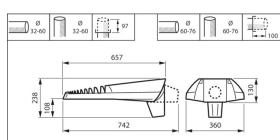

Produktové informace

Kódové označení rodiny	BGP703
Mechanické vlastnosti a korpus	
Materiál korpusu	Hliník litý pod tlakem
Materiál uchycení	Hliník
Stupeň krytí	IP66
Mechanická odolnost	IK09
Odolnost proti korozi	Standardní verze svítidel plní 500 hodinový korozní test v solné mlze dle ISO19840 a ISO9227. Pro ochranu před vysoce agresivním prostředím existuje verze MSP plnicí 1000 hodinový test
Certifikace	
CE	CE mark
ENEC	ENEC plus mark
RoHS	-
WEEE	-
Třída ochrany IEC	II
Údržba	
Záruční doba	5 let
Udržbová třída	-
Výměna světelného zdroje	Ano
Rozsah okolní teploty	-40 až +50 °C
Výkonová teplota okolí	25 °C
L-value	1
Životnost	100000 h
Přepětová ochrana	Standardně 6 kV. 10 kV při dovybavení přídatnou přepětovou ochranou SPD

Rozměry