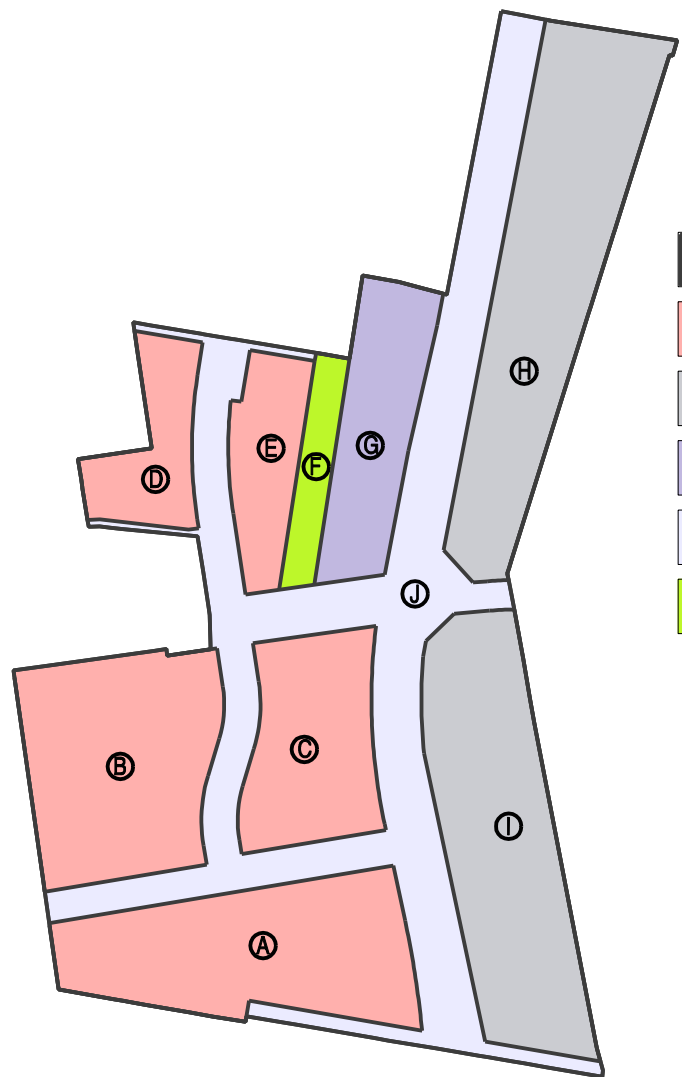

ČLENĚNÍ ŘEŠENÉHO ÚZEMÍ DO DÍLČÍCH PLOCH

- **(A)** VYMEZENÍ A OZNAČENÍ DÍLČÍCH PLOCH
- PLOCHY SMÍŠENÉ OBYTNÉ
- PLOCHY SMÍŠENÉ VÝROBNÍ
- PLOCHY TECHNICKÉ INFRASTRUKTURY
- PLOCHY VEŘEJNÝCH PROSTRANSTVÍ
- PLOCHY ZELENĚ OBYTNÉ

ÚZEMNÍ STUDIE US-69: OLOMOUC, CHELČICKÉHO 4. URBANISTICKÁ KONCEPCE S REGULAČNÍMI PRVKY VČETNĚ DOPRAVY 1 : 1 000

LEGENDA:

- HRANICE ŘEŠENÉHO ÚZEMÍ
- STÁVAJÍCÍ OBJEKTY

FUNKČNÍ PLOCHY:

- PLOCHY SMÍŠENÉ OBYTNÉ
- PLOCHY SMÍŠENÉ VÝROBNÍ
- PLOCHY TECHNICKÉ INFRASTRUKTURY

DOPRAVA:

- SILNIČNÍ A MÍSTNÍ OBSLUŽNÉ KOMUNIKACE (MÍSTNÍ KOMUNIKACE III. TŘÍDY)
- CHODNÍKY, STEZKY PRO CHODCE A CYKLISTY (MÍSTNÍ KOMUNIKACE IV. TŘÍDY)
- PARKOVACÍ PLOCHY

ZELEŇ:

- ZELEŇ OBYTNÁ
- ZELEŇ ULIČNÍ
- PPRŮLEHY PRO VSAKOVÁNÍ DEŠŤOVÝCH VOD

REGULAČNÍ PRVKY:

- ULIČNÍ ČÁRA
- STAVEBNÍ ČÁRA
- HRANICE VNITŘNÍHO ZASTAVĚNÍ
- ROZHRANÍ FUNKČNÍCH PLOCH

PROJEKTOVÁ ČINNOST, URBANISMUS, ÚZEMNÍ PLÁNOVÁNÍ, EKOLOGIE, GIS

URBANISTICKÉ STŘEDISKO OSTRAVA, s.r.o.

OSTRAVA s.r.o. Spartakovců 3, Ostrava-Poruba, 70800 tel: 596 939 530, 596 939 531

ZODP.PROJEKTANT: ING.ARCH.HELENA SALVETOVÁ, ING. VÁCLAV ŠKVAIN ZAK.ČÍSLO: U - 575

ZPRACOVATEL: ING.ARCH.HELENA SALVETOVÁ, ING. VÁCLAV ŠKVAIN

OBJEDNATEL: STATUTÁRNÍ MĚSTO OLOMOUC DATUM: DUBEN 2016