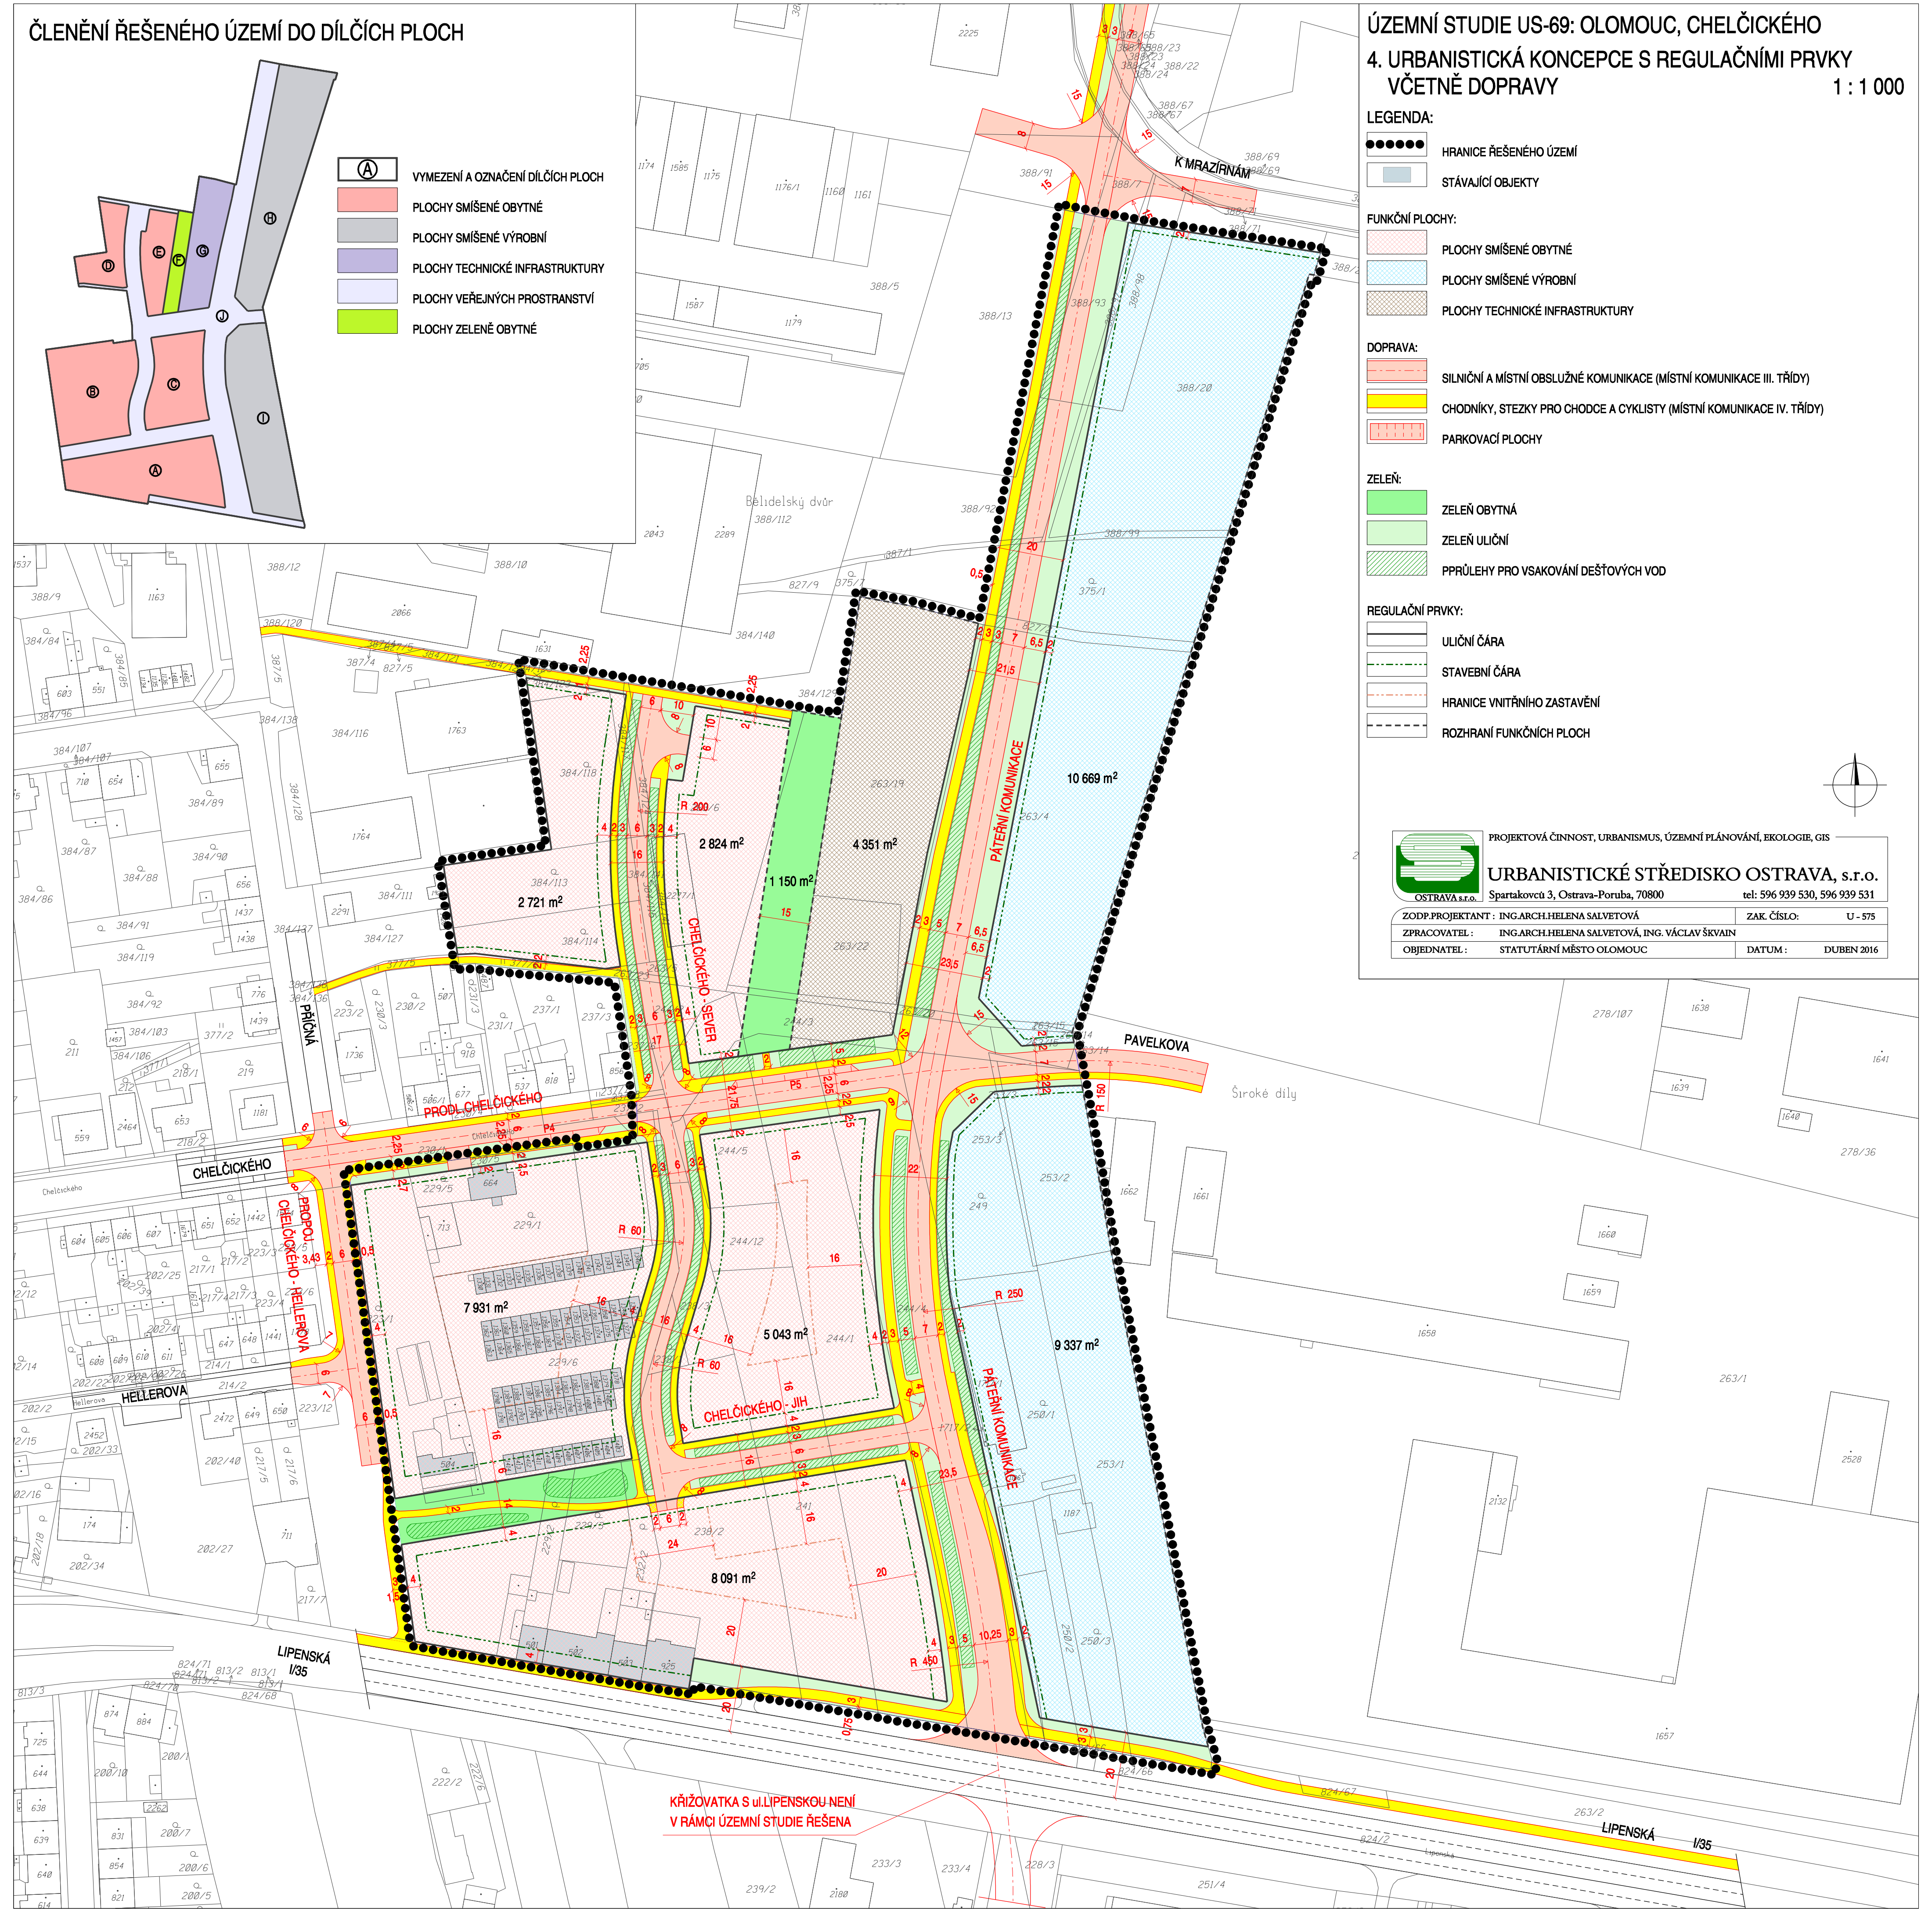

KŘÍŽOVATKA S ul. LIPENSKOU NENÍ
V RÁMCI ÚZEMNÍ STUDIE ŘEŠENA

Parcel numbers and street names: 202/1, 202/2, 202/3, 202/4, 202/5, 202/6, 202/7, 202/8, 202/9, 202/10, 202/11, 202/12, 202/13, 202/14, 202/15, 202/16, 202/17, 202/18, 202/19, 202/20, 202/21, 202/22, 202/23, 202/24, 202/25, 202/26, 202/27, 202/28, 202/29, 202/30, 202/31, 202/32, 202/33, 202/34, 202/35, 202/36, 202/37, 202/38, 202/39, 202/40, 202/41, 202/42, 202/43, 202/44, 202/45, 202/46, 202/47, 202/48, 202/49, 202/50, 202/51, 202/52, 202/53, 202/54, 202/55, 202/56, 202/57, 202/58, 202/59, 202/60, 202/61, 202/62, 202/63, 202/64, 202/65, 202/66, 202/67, 202/68, 202/69, 202/70, 202/71, 202/72, 202/73, 202/74, 202/75, 202/76, 202/77, 202/78, 202/79, 202/80, 202/81, 202/82, 202/83, 202/84, 202/85, 202/86, 202/87, 202/88, 202/89, 202/90, 202/91, 202/92, 202/93, 202/94, 202/95, 202/96, 202/97, 202/98, 202/99, 202/100, 202/101, 202/