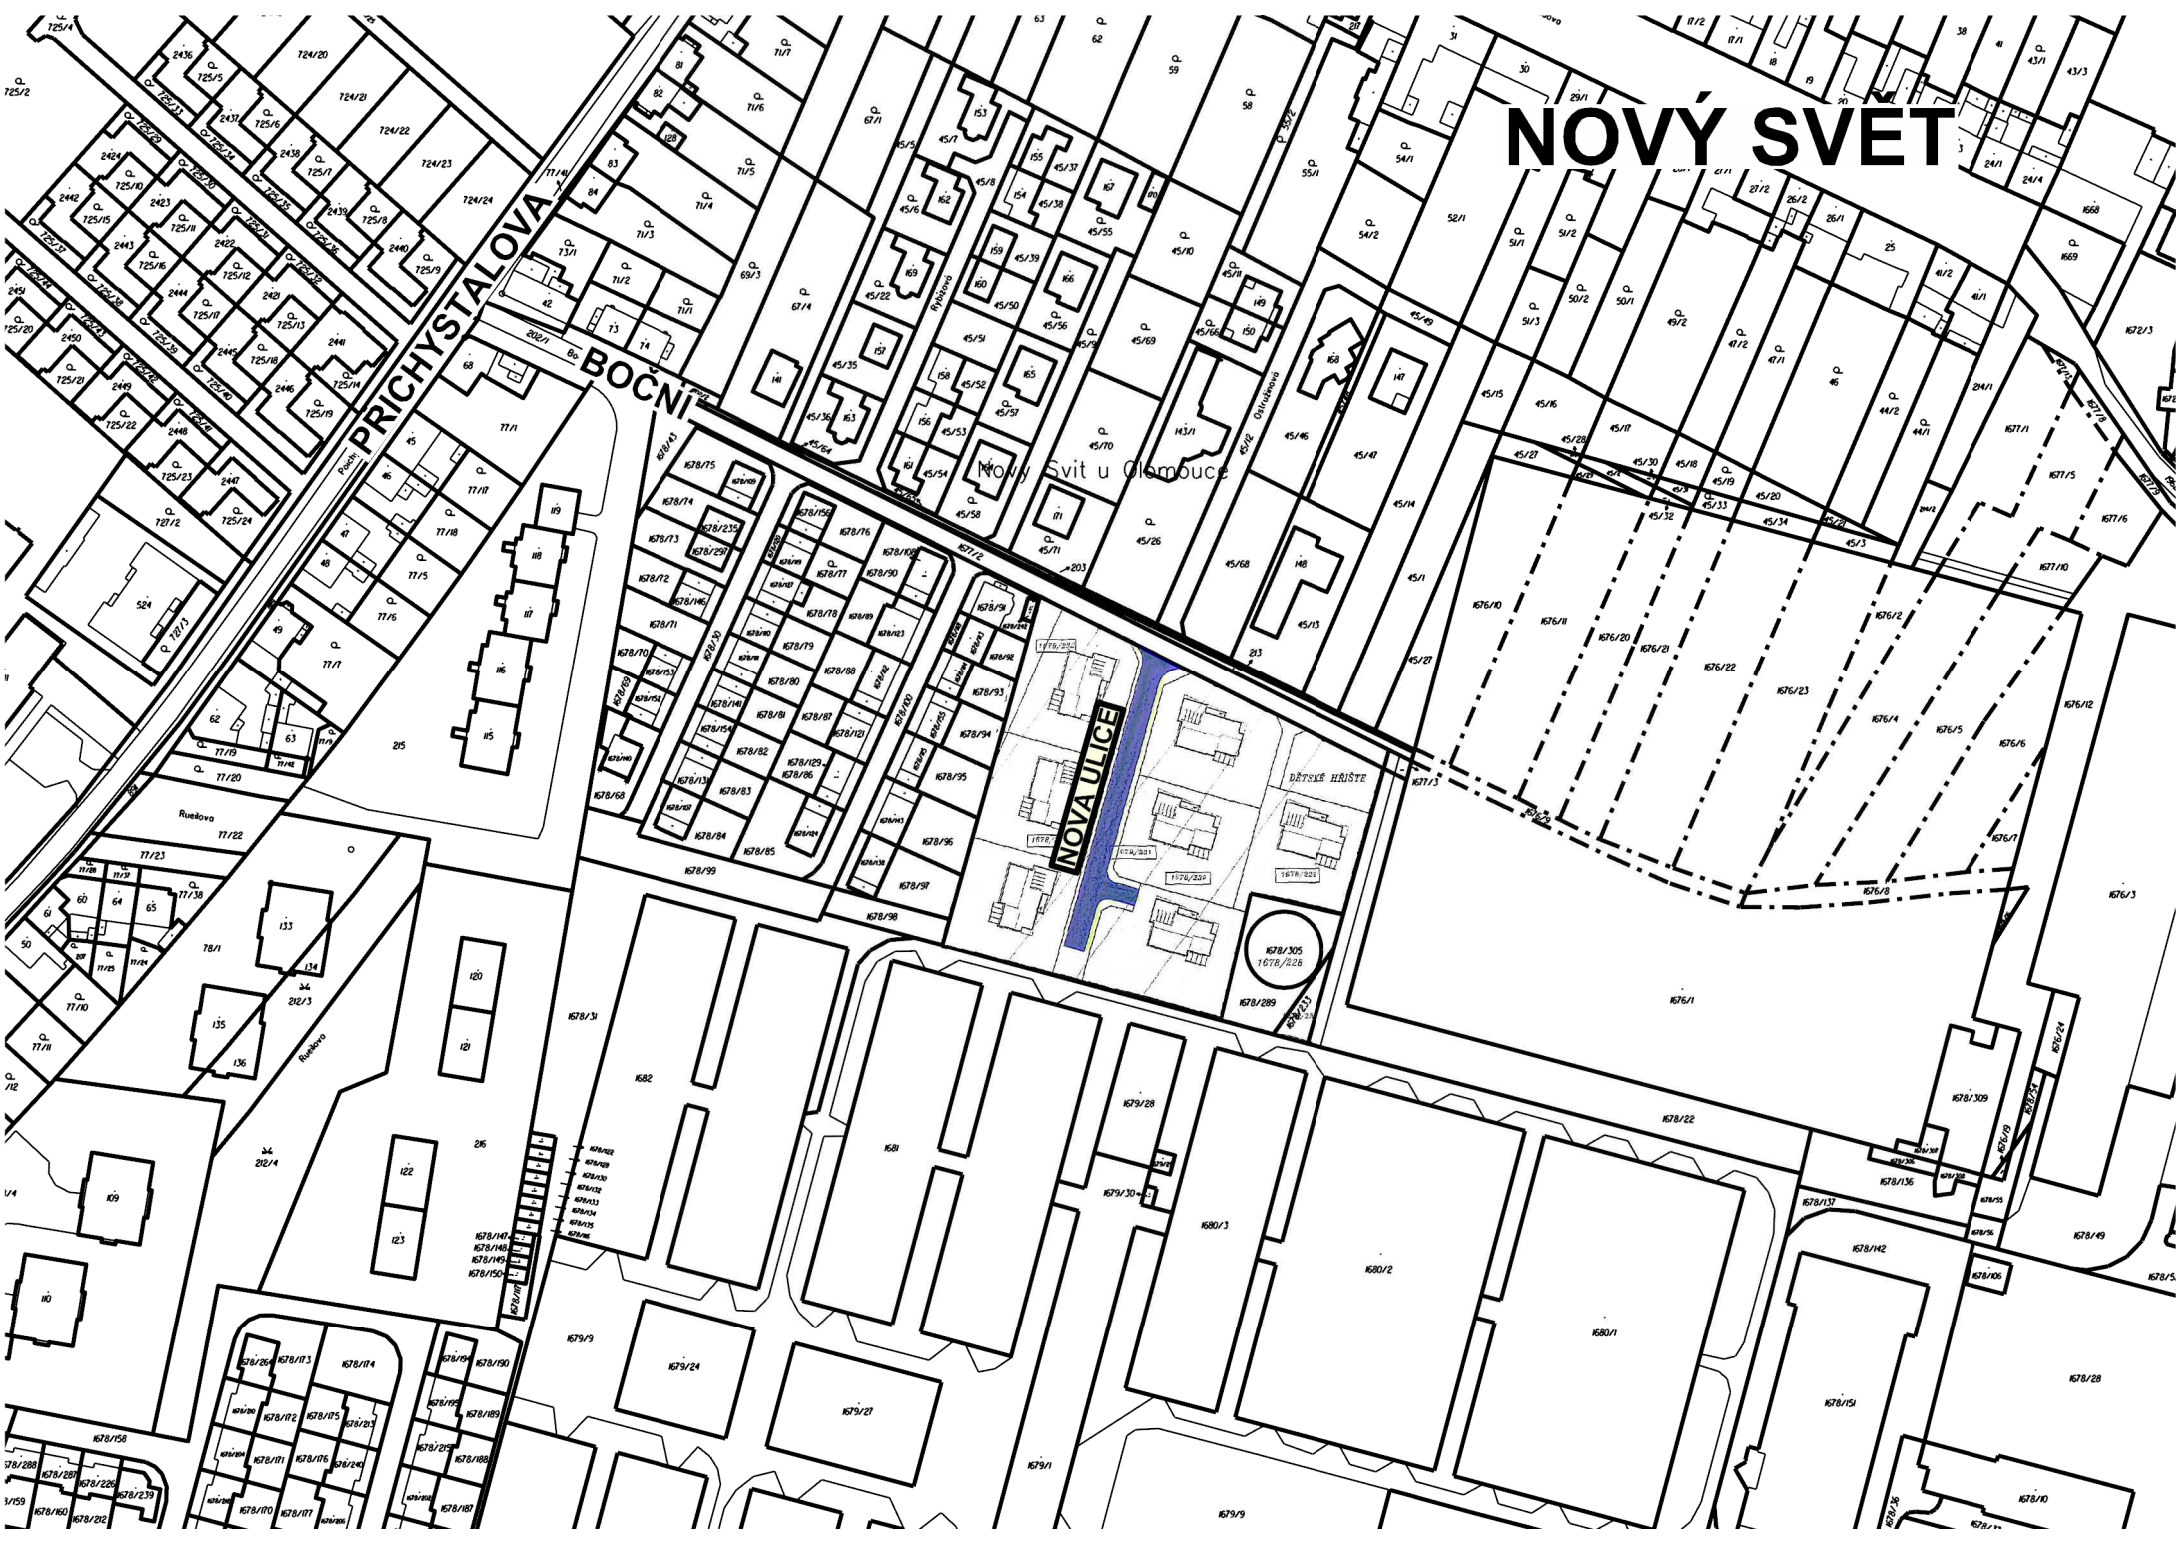

# NOVÝ SVĚT

PRICHYSTALOVA  
BOCNI

NOVÝ SVĚT u Olomouce

NOVA ULICE

DĚTSKÉ HRÁŠTĚ

PRICHYSTALOVA  
BOCNI

NOVÝ SVĚT u Olomouce

NOVA ULICE

DĚTSKÉ HRÁŠTĚ

1678/305  
1678/226

PRICHYSTALOVA  
BOCNI

NOVÝ SVĚT u Olomouce

NOVA ULICE

DĚTSKÉ HRÁŠTĚ

1678/305  
1678/226