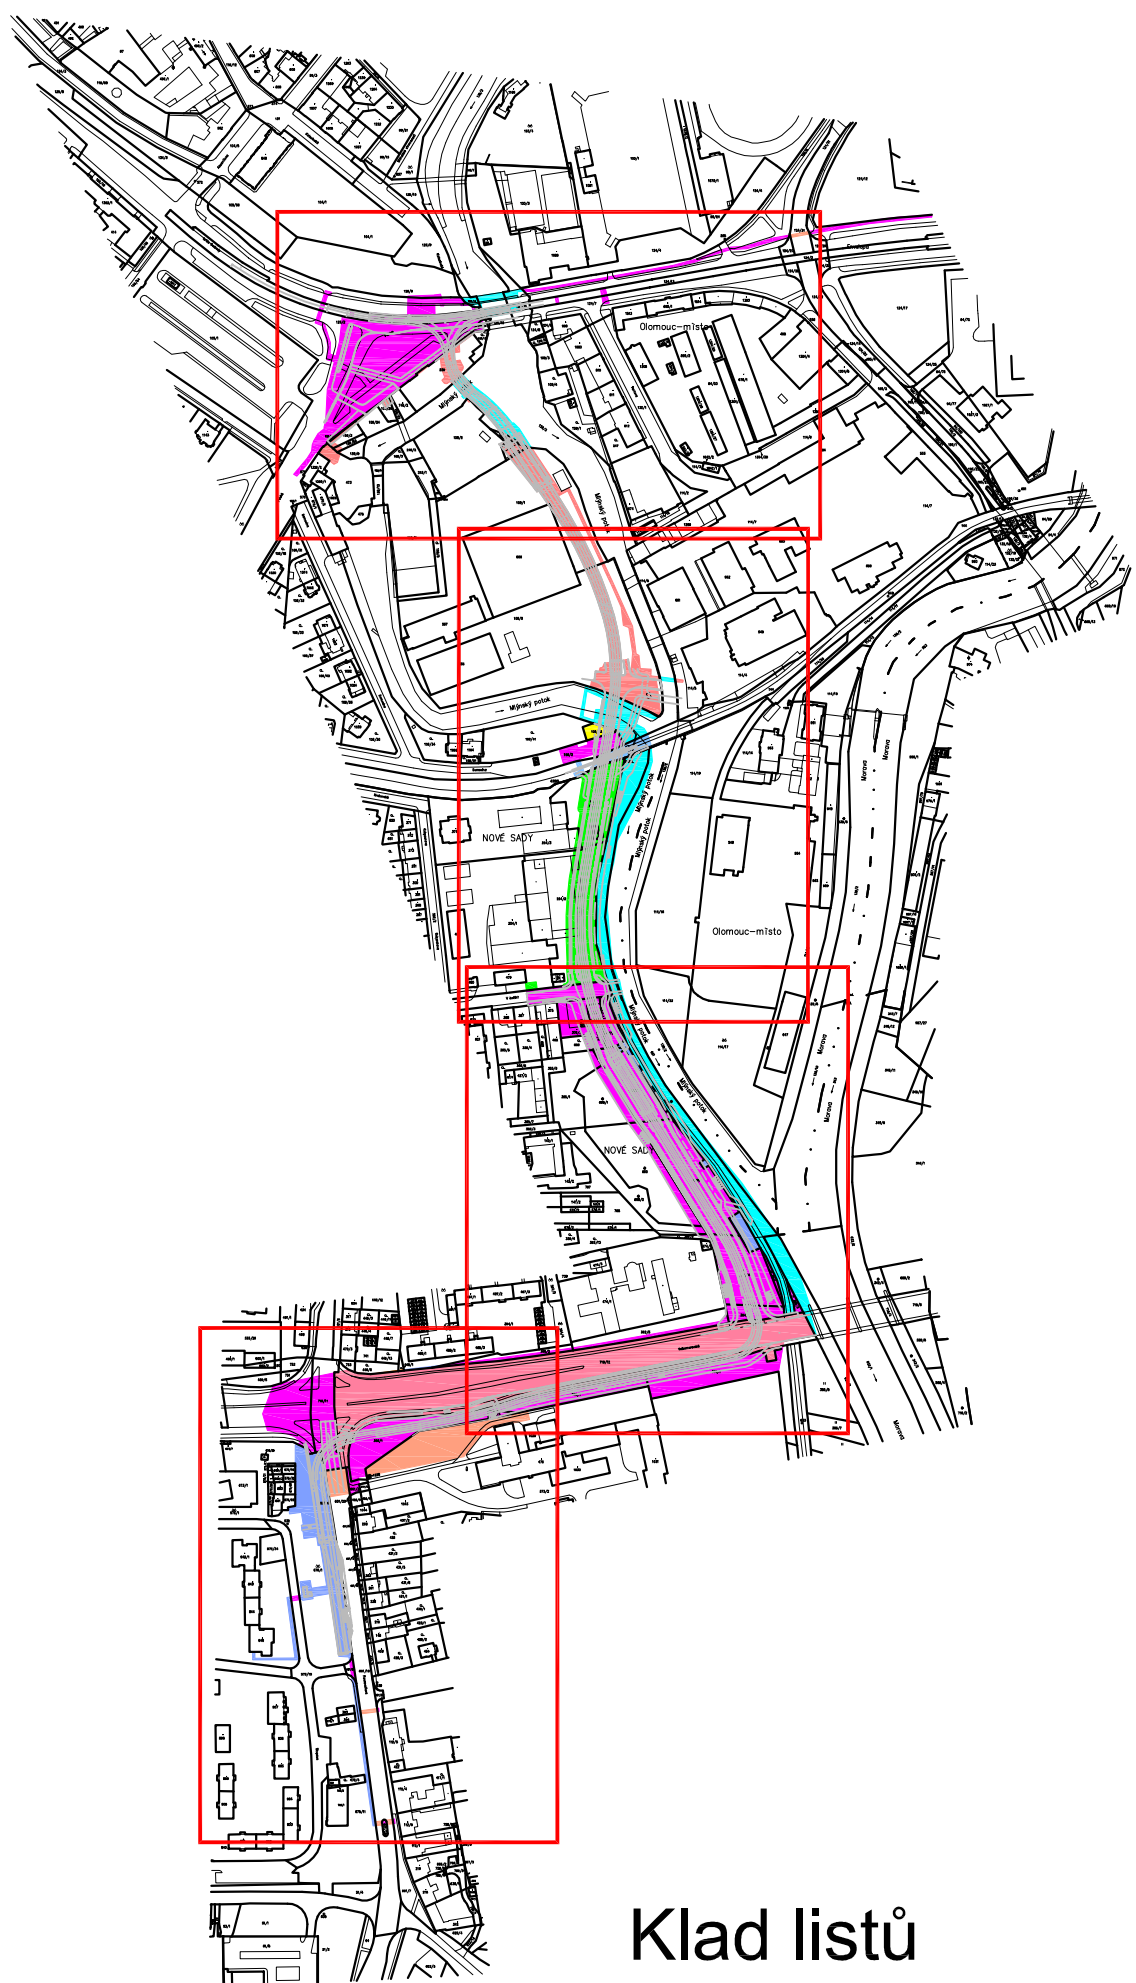

Olomouc - tramvajová trať Tržnice-Trnkova přehled dotčených pozemků

Legenda

	Statutární město Olomouc
	SMC Development, a.s.
	ČR - SŽDC, s.o.
	ČR - Povodí Moravy, s.p.
	ČR - ŘSD
	ČR - ÚZSVM
	ČR - Pozemkový fond
	Olomoucký kraj
	ČR - St. veterinární ústav
	A-Monitor, s.r.o.
	SMP Net, s.r.o.

Klad listů