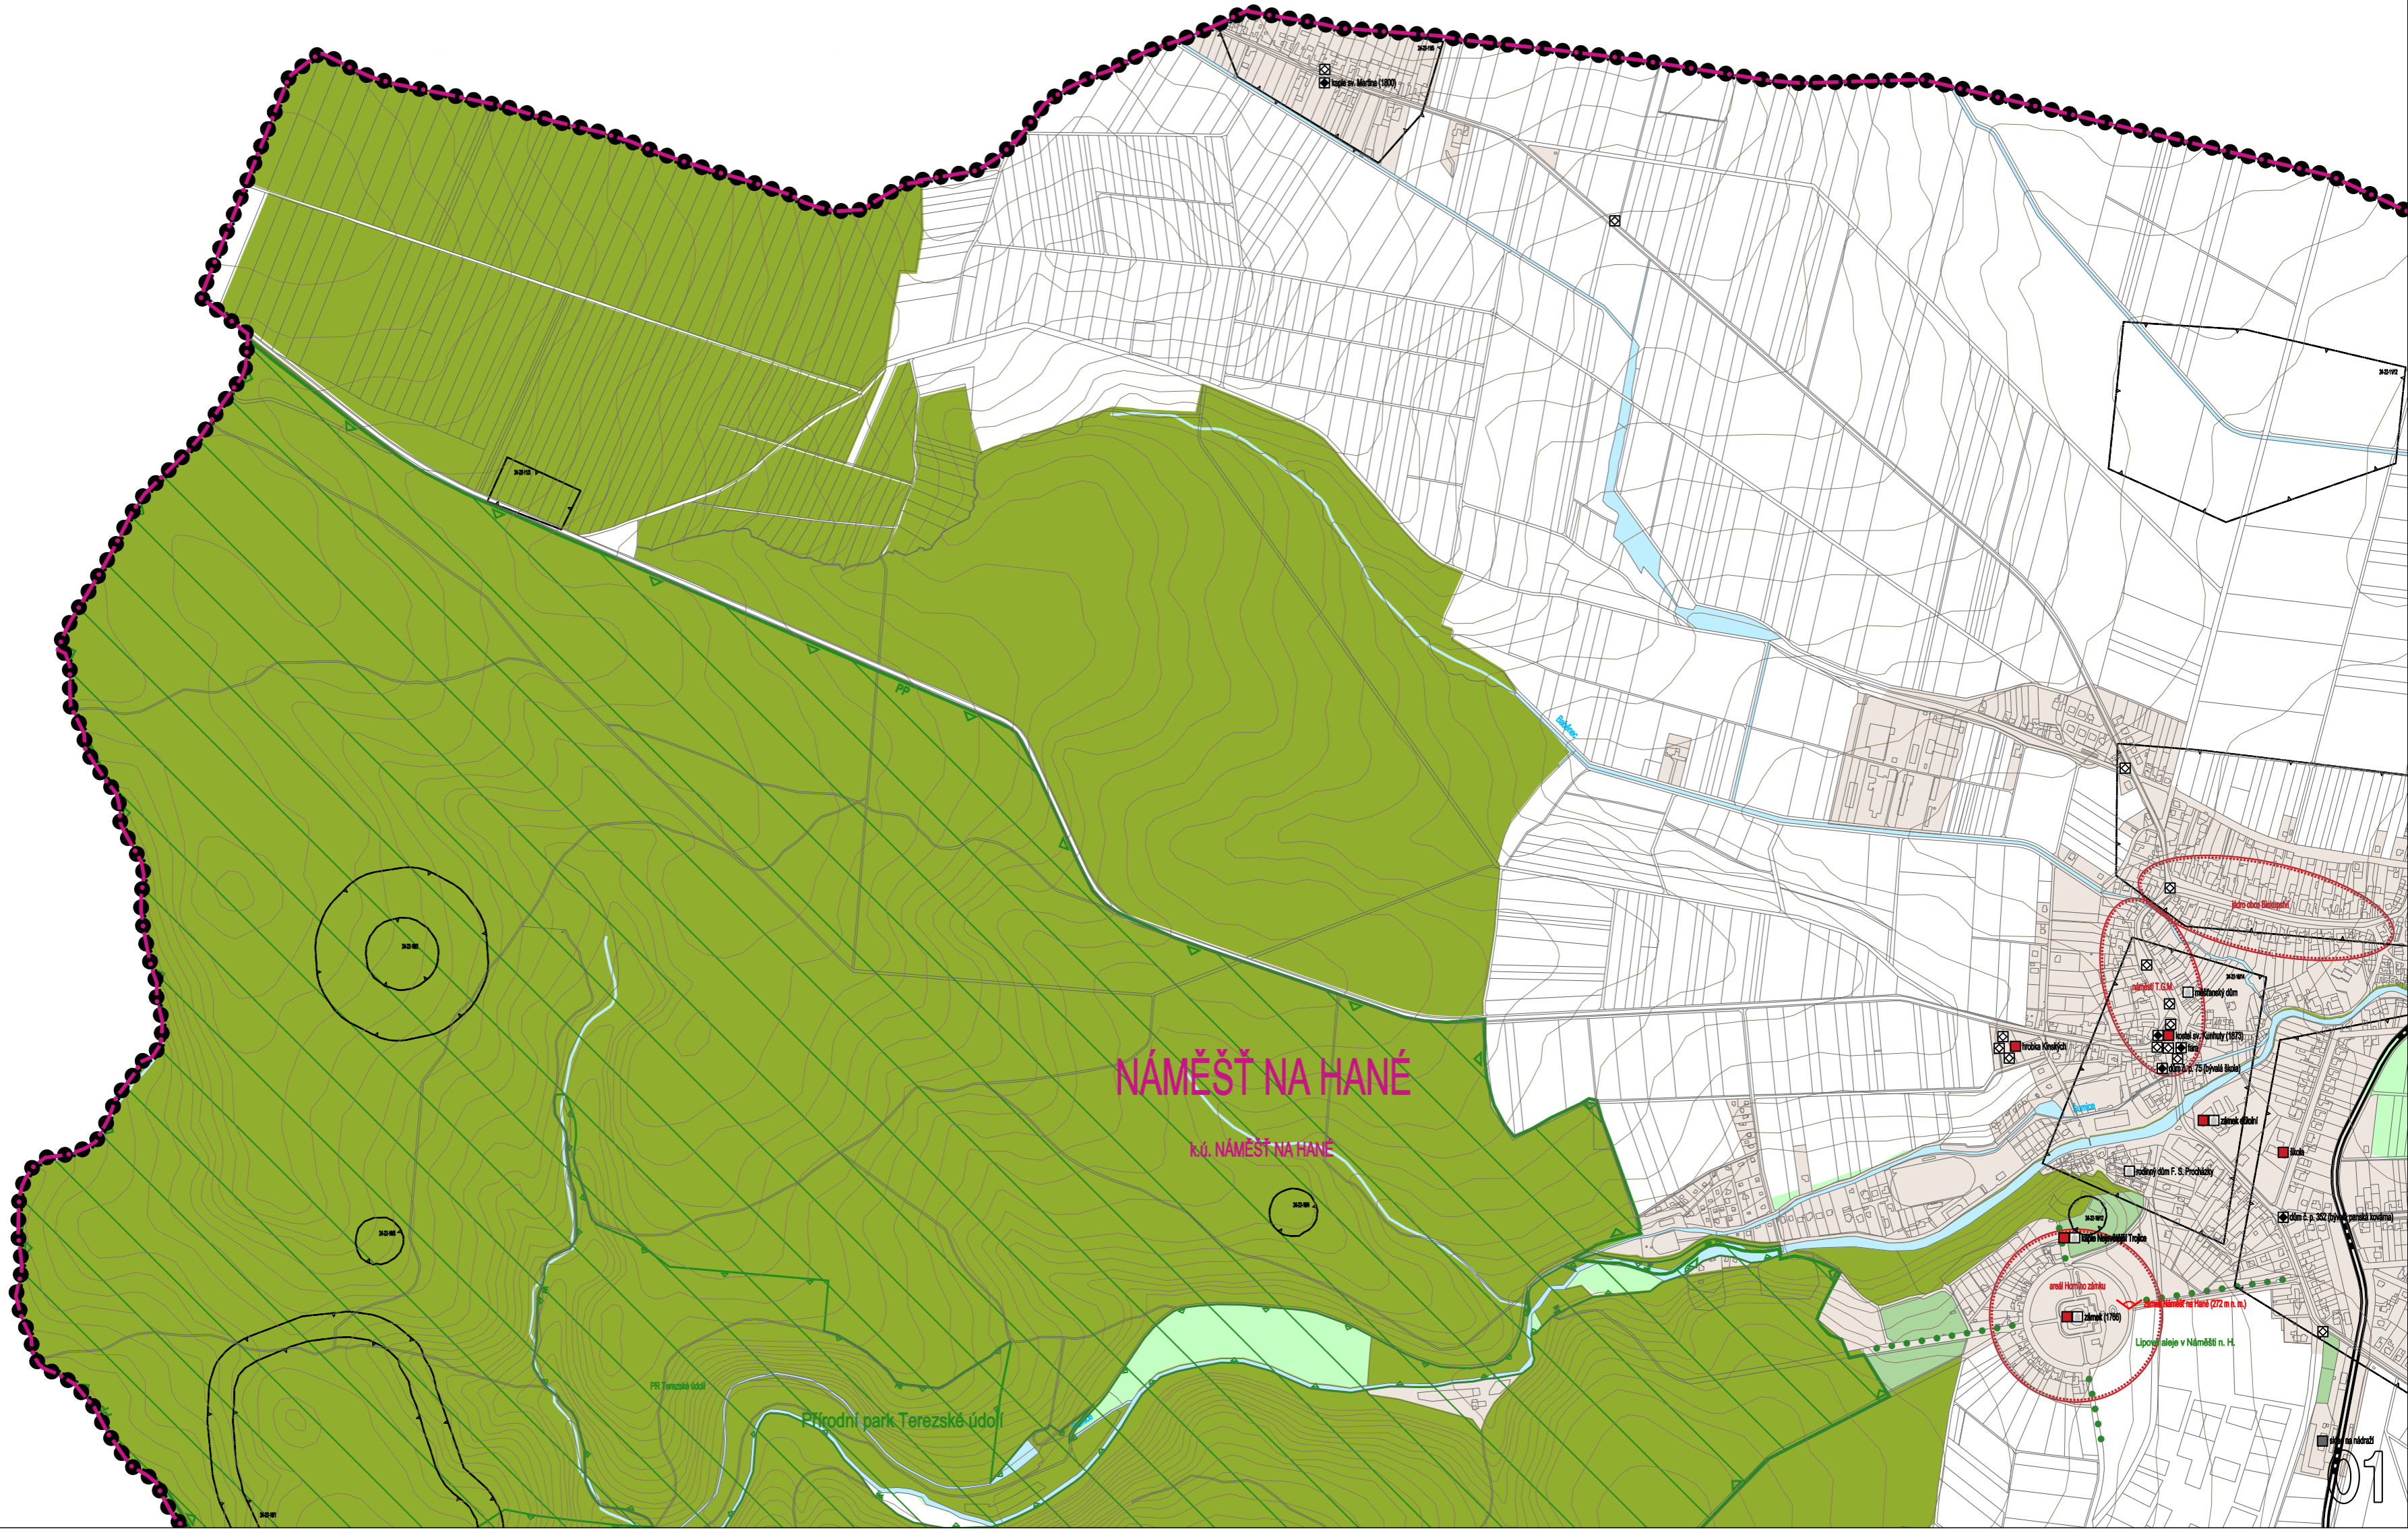

# LIT C-E

NÁMEŠŤ NA HANÉ

N. NÁMEŠŤ NA HANÉ

Přírodní park Terezké údolí

PR Terezké údolí