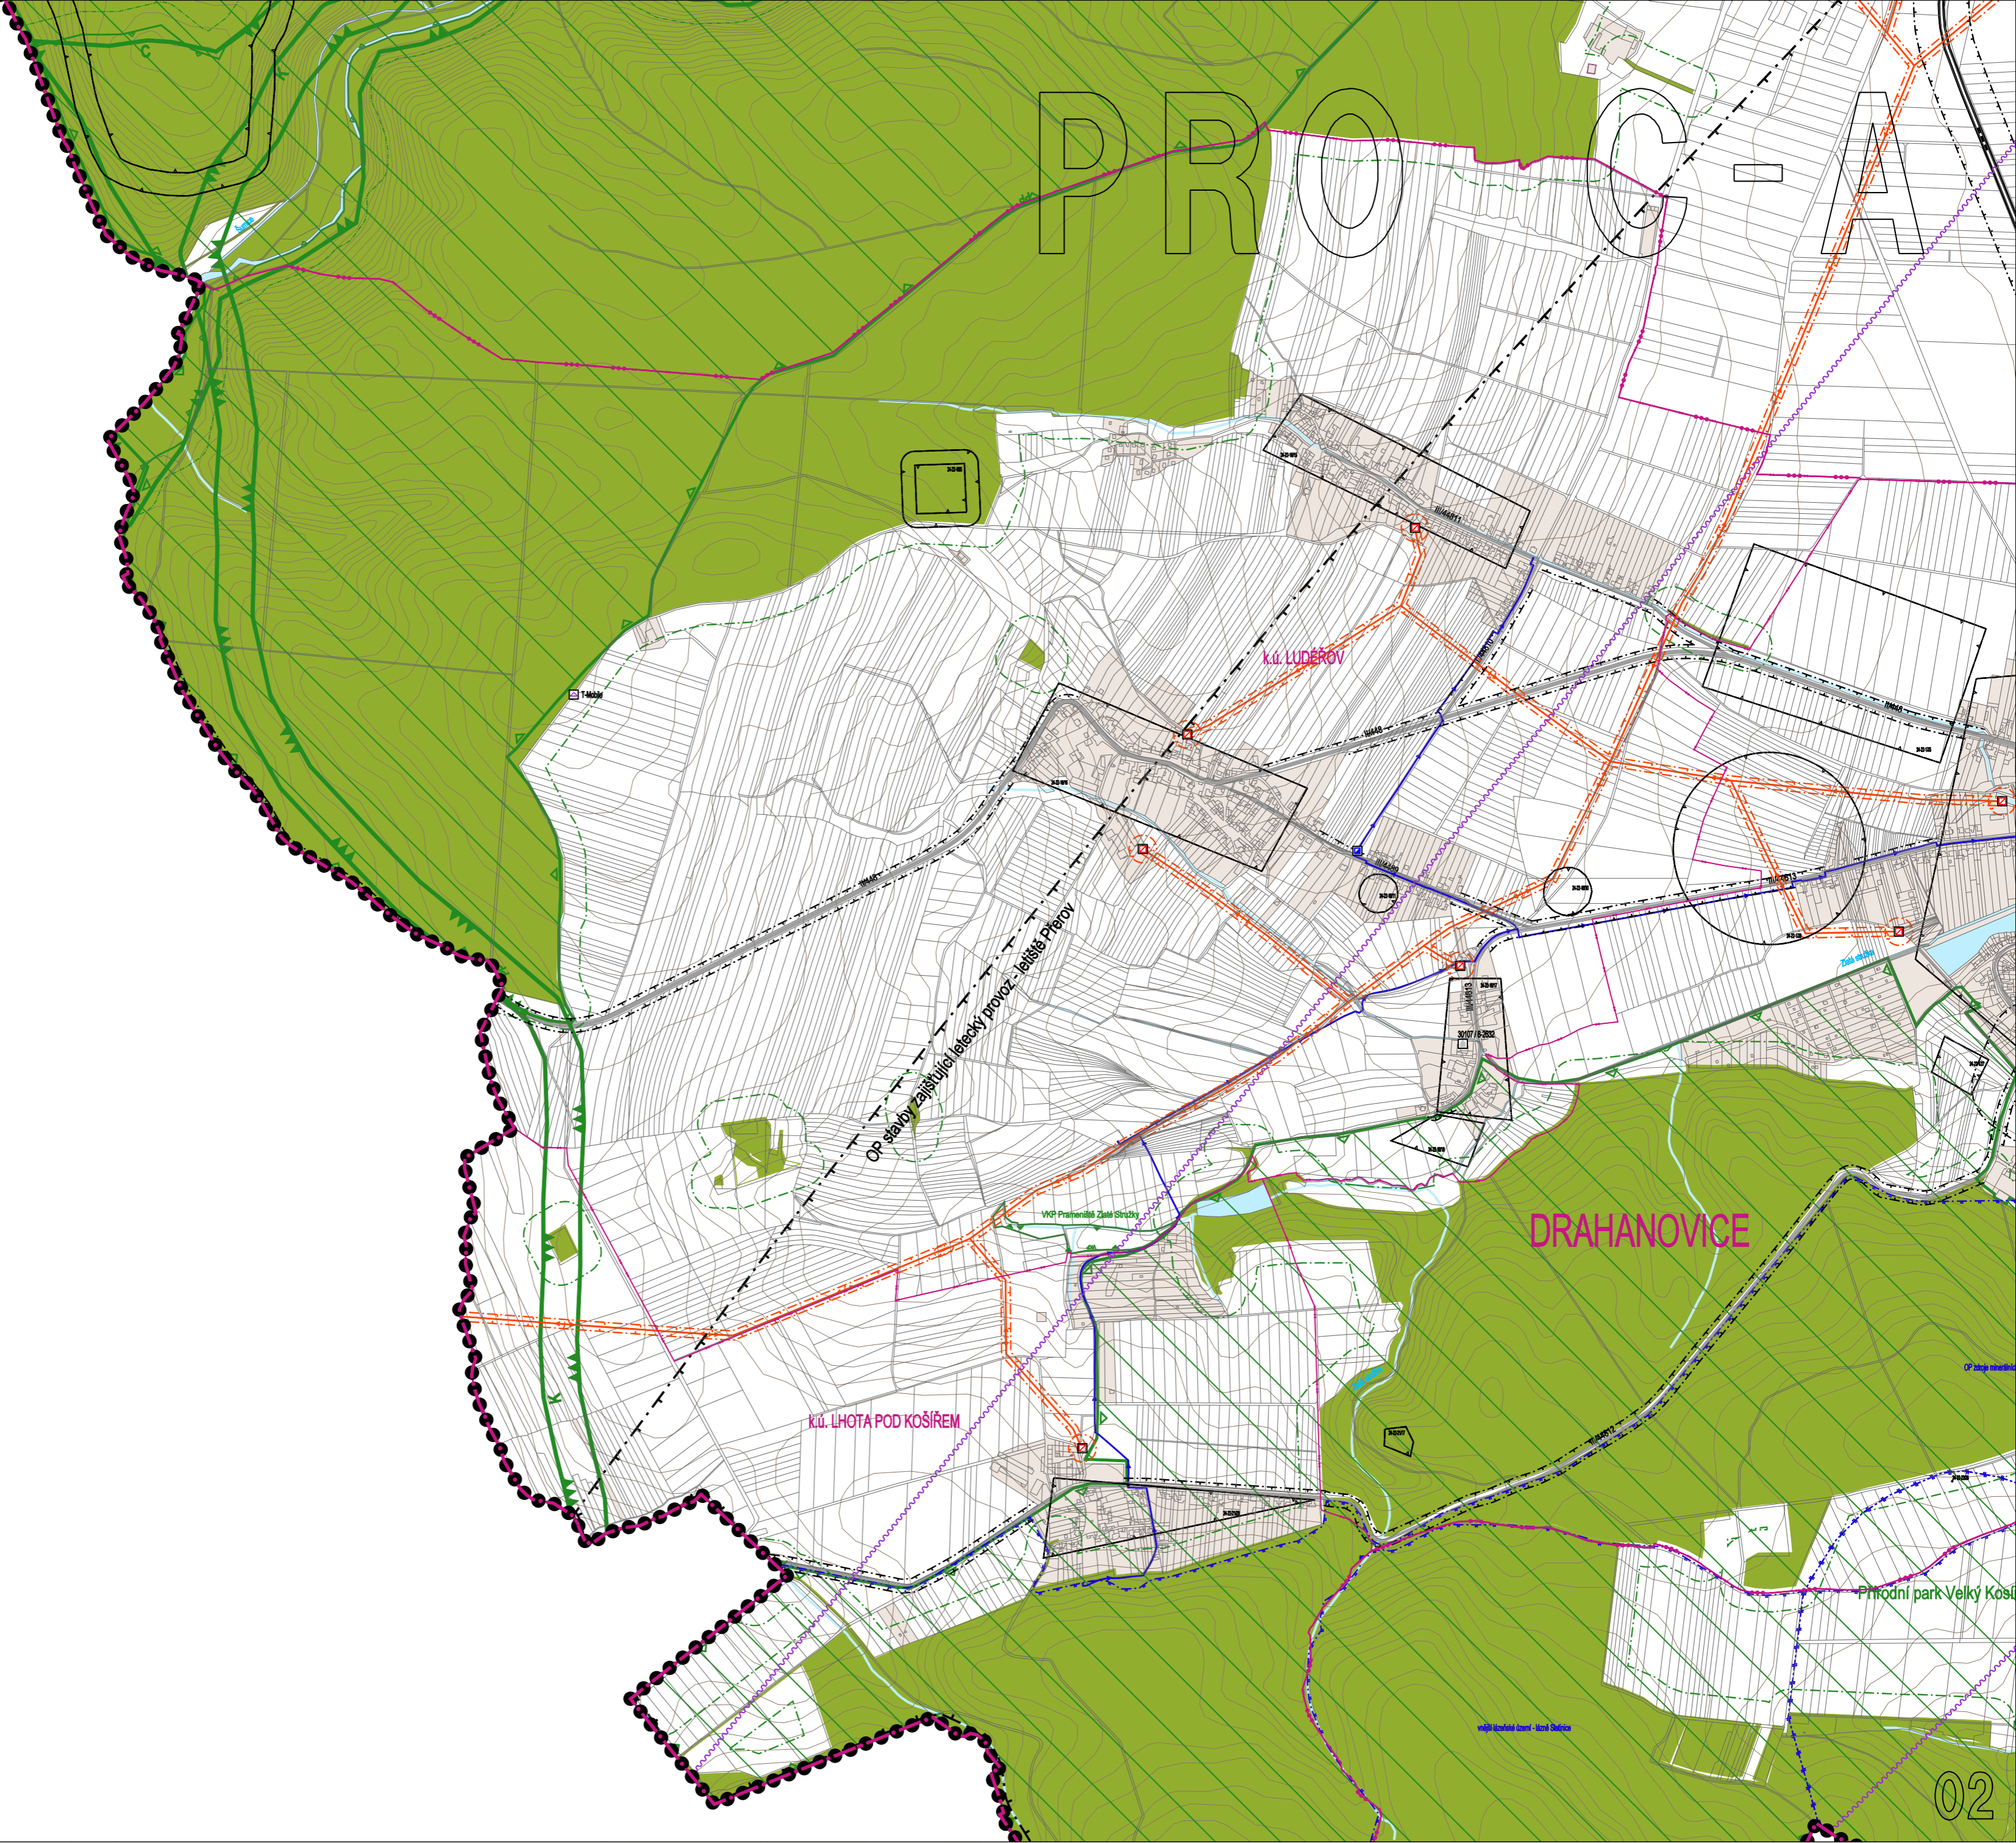

PROČKA

k.u. LHOTA POD KOŠÍŘEM

k.u. LUDĚROV

DRAHANOVICE

OP stavby existující letecký provoz letiště Přerov

VWP Pramenář Zámě Služky

Přírodní park Velký Košíř