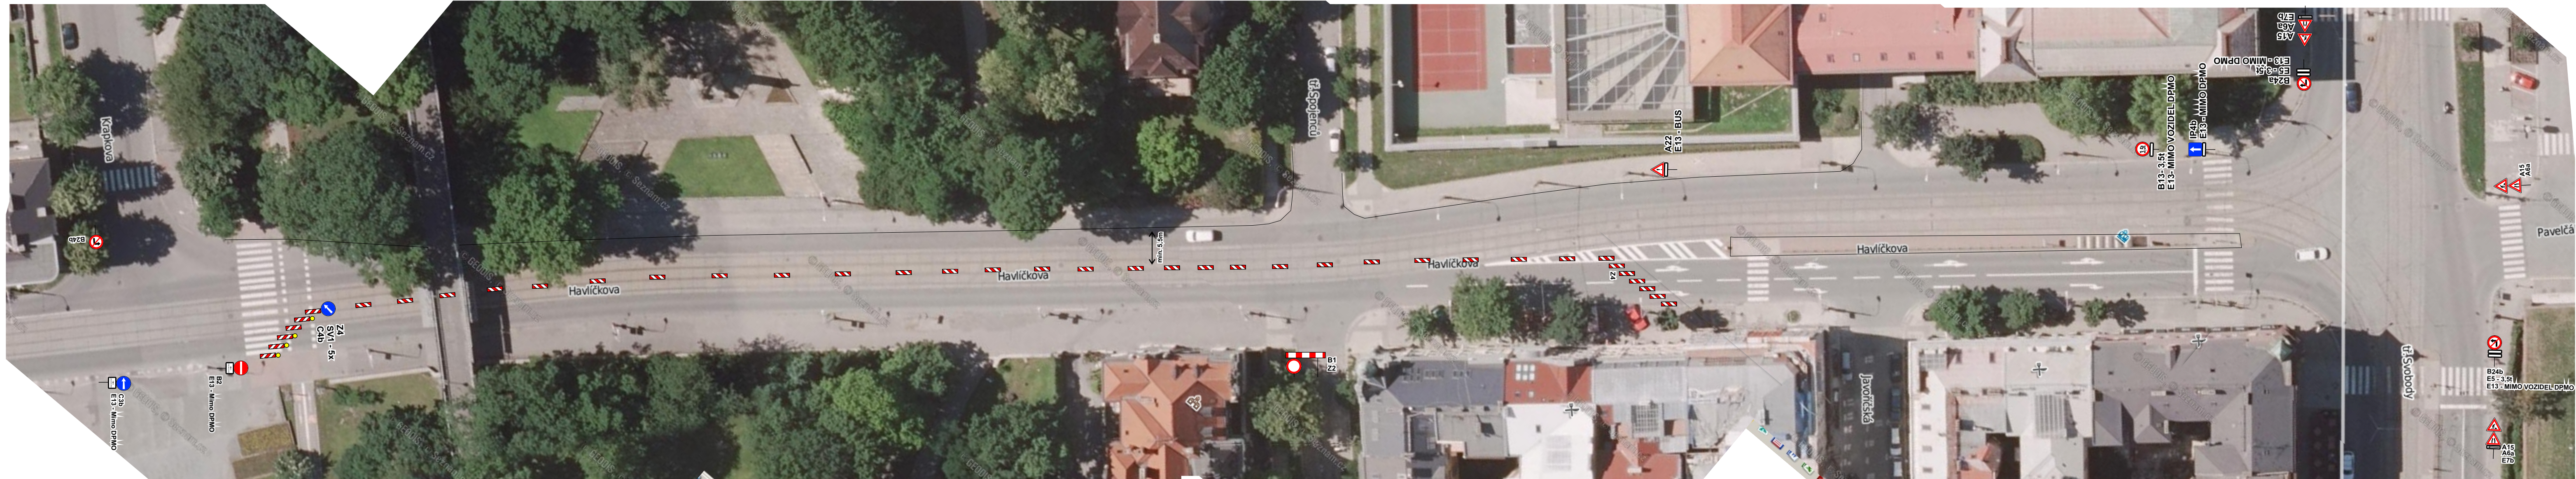

Částečná uzavírka MK Havlíčkova, etapa 2

Vypracoval: Veiser, Holý	
Datum: 05.06.2014	
Dopravní řešení:	Adresa provozovny: Pavelkova 2 Olomouc 772 00 Tel.: 739 578 504
Částečná uzavírka na MK ul. Wolkerova a MK ul. Tř. Svobody	