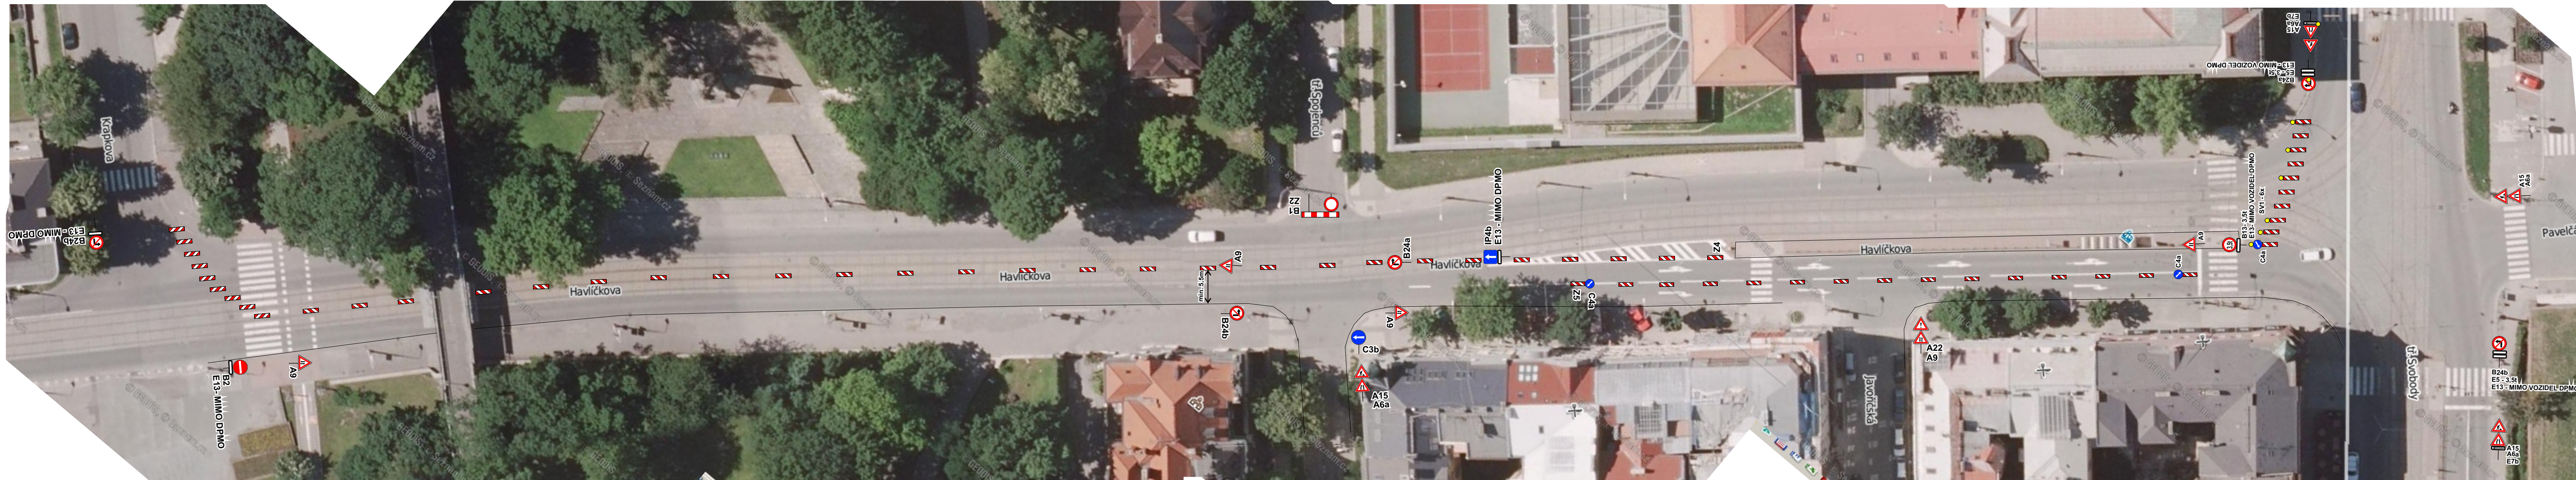

# Částečná uzavírka MK ul. Havlíčkova, etapa 1

<b>Vypracoval:</b> Veiser, Holý	
<b>Datum:</b> 05.06.2014	
<b>Dopravní řešení:</b>	<b>Adresa provozovny:</b> Pavelkova 2 Olomouc 772 00 Tel.: 739 578 504
Částečná uzavírka na MK ul. Wolkerova a MK ul. Tr. Svobody, etapa 1	