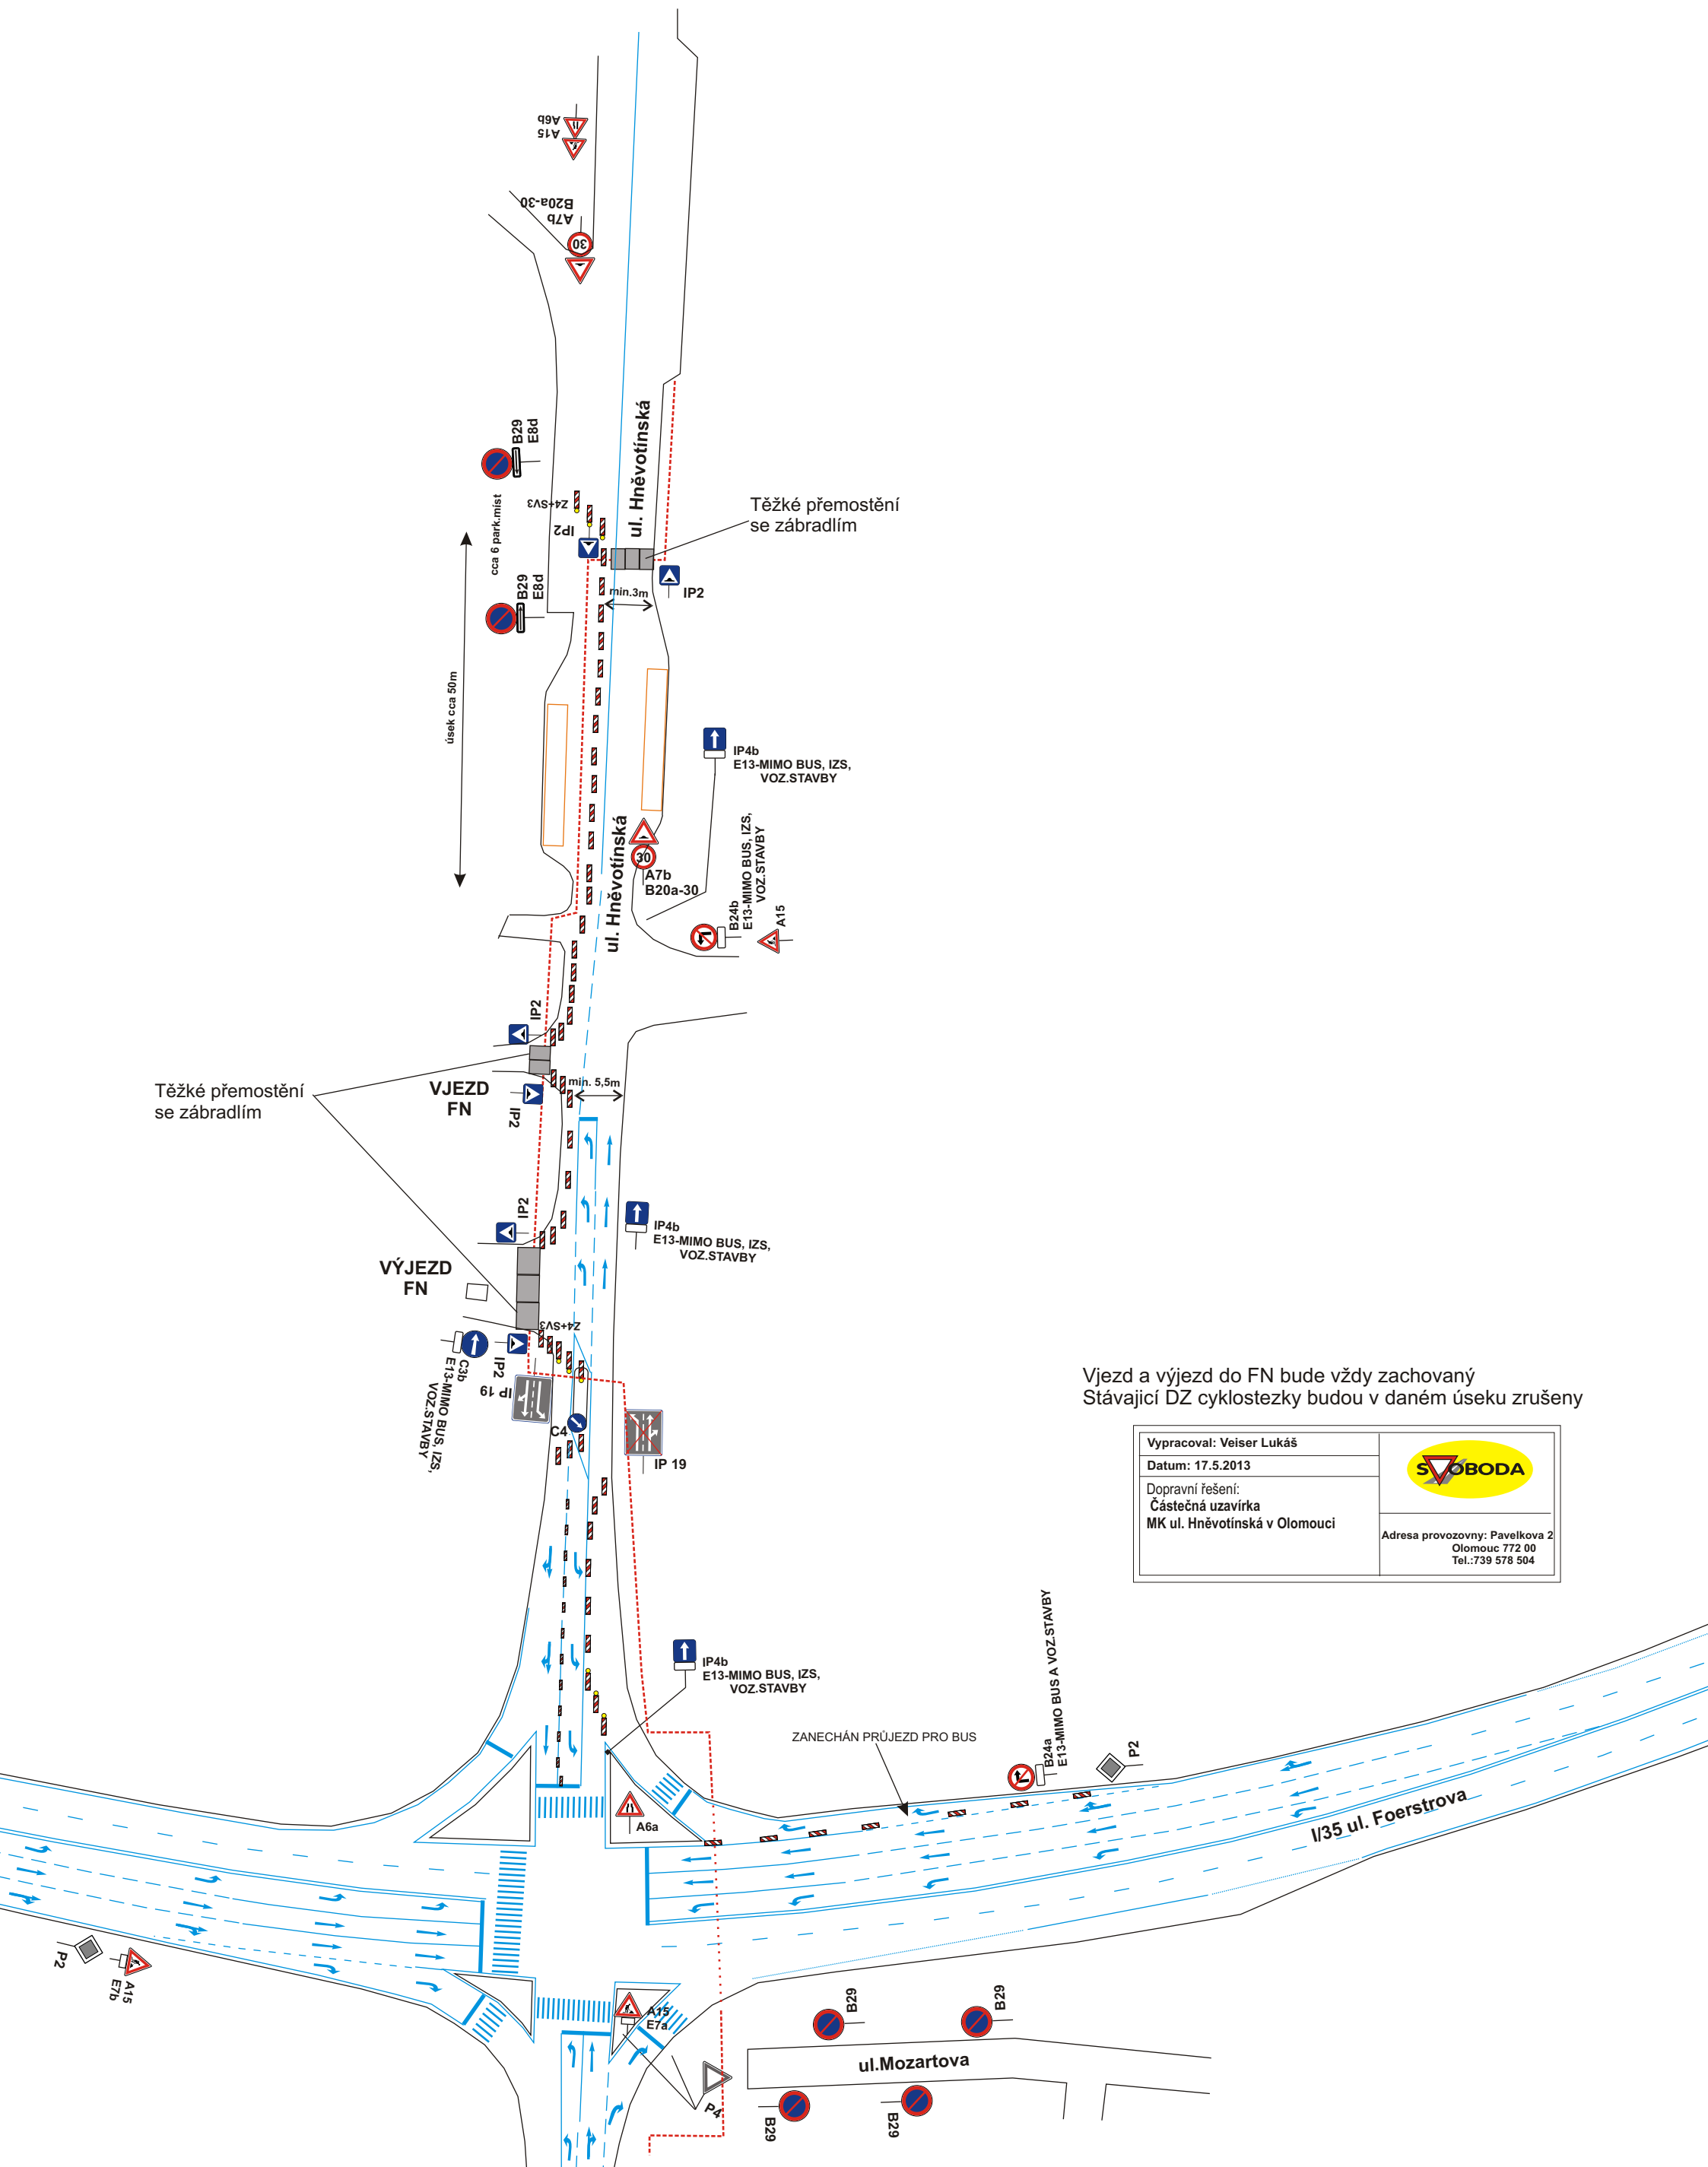

Částečná uzavírka MK ul. Hněvotínská v Olomouci

Detail

Vjezd a výjezd do FN bude vždy zachován
Stávající DZ cyklostezky budou v daném úseku zrušeny

Vypracoval: Veiser Lukáš	
Datum: 17.5.2013	
Dopravní řešení: Částečná uzavírka MK ul. Hněvotínská v Olomouci	Adresa provozovny: Pavelkova 2 Olomouc 772 00 Tel.: 739 578 504