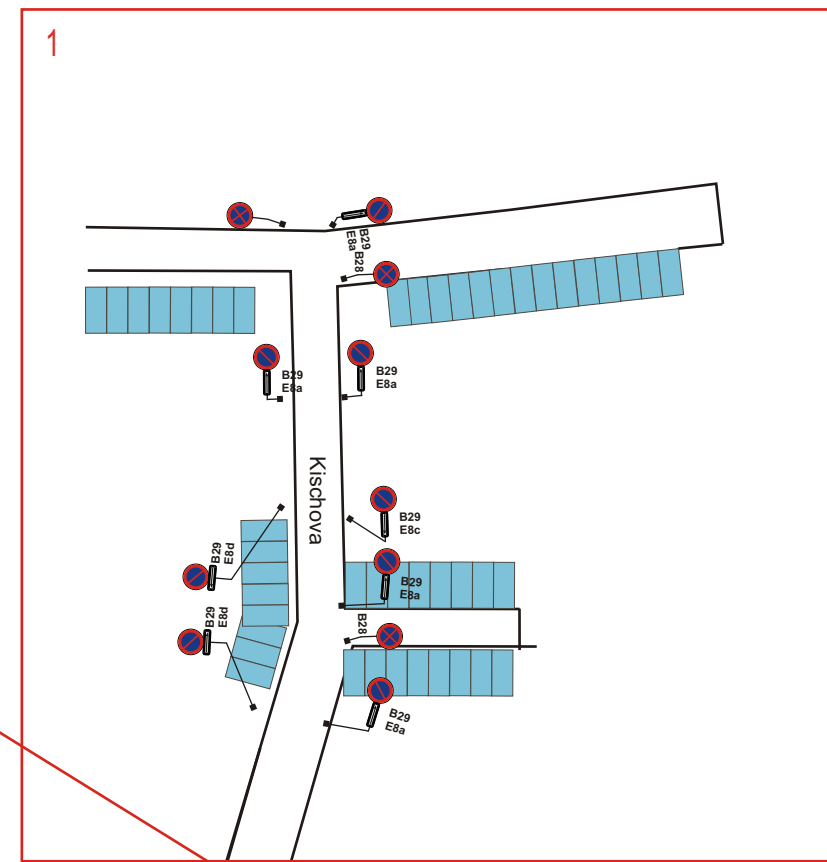

# Částečné a úplné uzavírky MK na ul. Lužická, Kischova, Heleny Malířové a ul. Sienkiewiczova v Olomouci

- část 1 13.5.- 14.6.2013
- část 2 27.5.- 28.6.2013
- část 3 13.5.- 13.7.2013
- část 4 27.5.- 27.7.2013

Dopravní značení B29 bude osazeno s platným dnem platnosti min. 7 dní před zahájením prací.

|   |  |                   |
|---|--|-------------------|
| Vypracovala: Bárová Petra   |  |                   |
| Datum: 2.5.2013   |  |                   |
| Částečné a úplné uzavírky MK na ul. Lužická, Heleny Malířové, Kischova a Sienkiewiczova v Olomouci. |  |                   |
| AKCE: REVITALIZACE A REGENEACE SÍDLIŠTĚ "OBYTNÁ ZÓNA POVEL" realizační celek č.2.                   |  |                   |
| Adresa provozovny: Pavelkova 2 Olomouc 772 00   |  | Tel.: 739 578 504 |