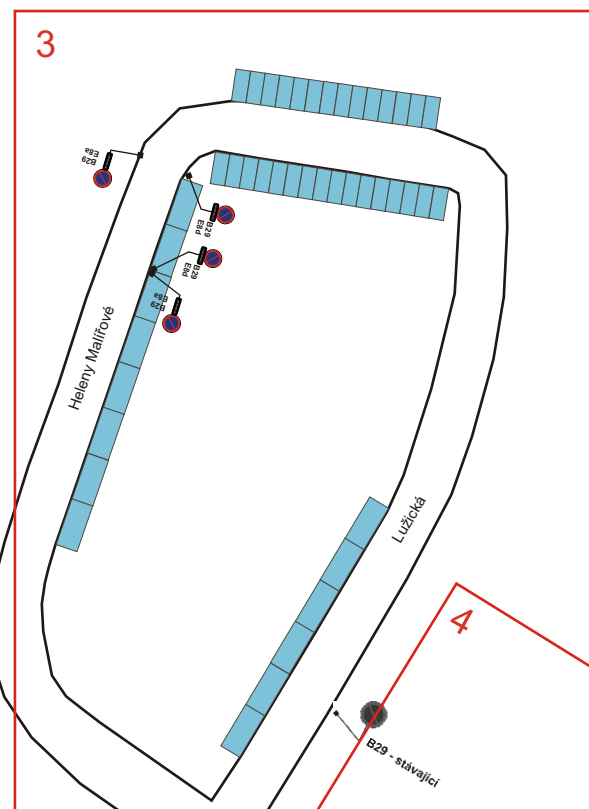

# Částečné a úplné uzavírky MK na ul. Lužická, Kischova, Heleny Malířové a ul. Sienkiewiczova v Olomouci

- část 1 13.5.- 14.6.2013
- část 2 27.5.- 28.6.2013
- část 3 13.5.- 13.7.2013
- část 4 27.5.- 27.7.2013

Dopravní značení B29 bude osazeno s platným dnem platnosti min. 7 dní před zahájením prací.

|   |  |                   |
|---|--|-------------------|
| Vypracovala: Bárová Petra   |  |                   |
| Datum: 2.5.2013   |  |                   |
| Částečné a úplné uzavírky MK na ul. Lužická, Heleny Malířové, Kischova a Sienkiewiczova v Olomouci. |  |                   |
| AKCE: REVITALIZACE A REGENEACE SÍDLIŠTĚ "OBYTNÁ ZÓNA POVEL" realizační celek č.2.                   |  |                   |
| Adresa provozovny: Pavelkova 2 Olomouc 772 00   |  | Tel.: 739 578 504 |