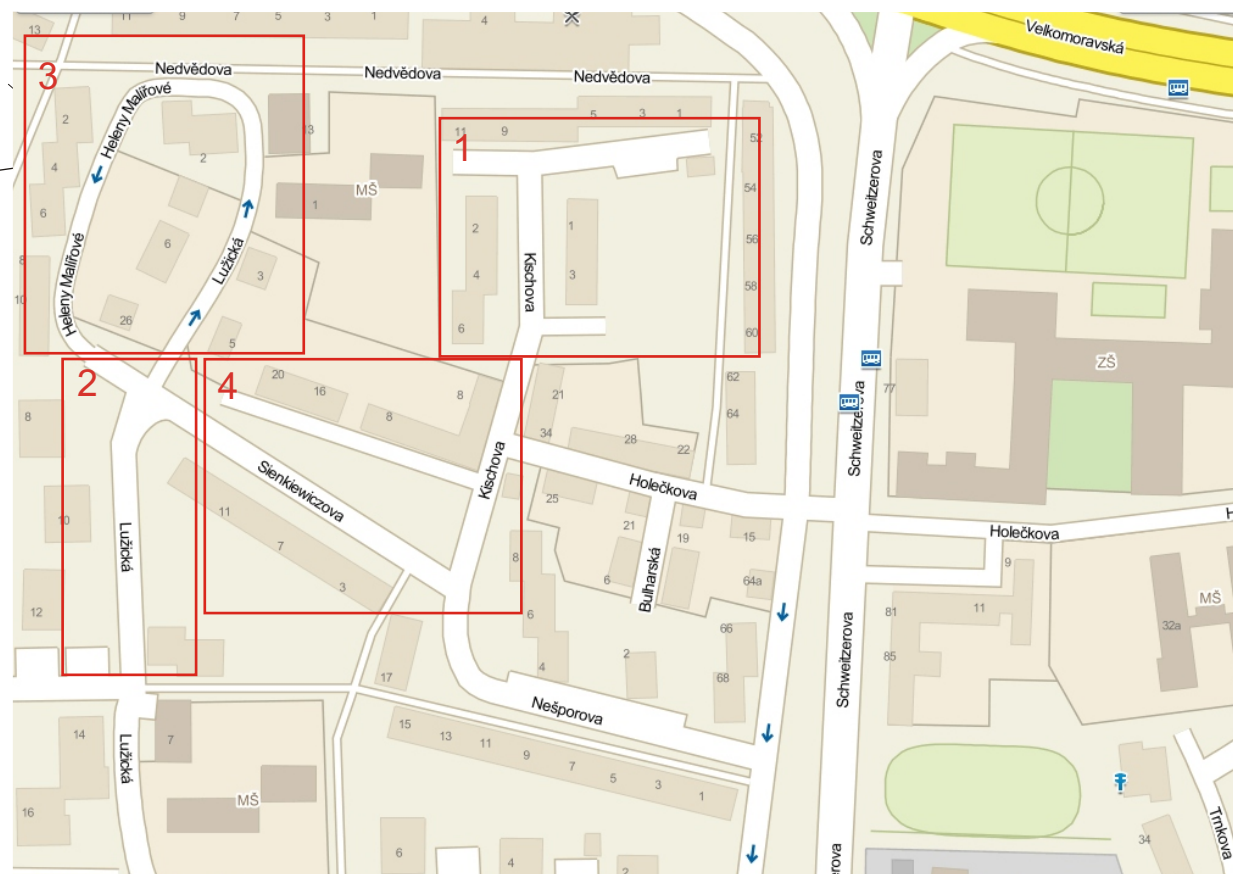

# Částečné a úplné uzavírky MK na ul. Lužická, Kischova, Heleny Malířové a ul. Sienkiewiczova v Olomouci

- část 1 13.5.- 14.6.2013
- část 2 27.5.- 28.6.2013
- část 3 13.5.- 13.7.2013
- část 4 27.5.- 27.7.2013

Dopravní značení B29 bude osazeno s platným dnem platnosti min. 7 dní před zahájením prací.

|   |  |                   |
|---|--|-------------------|
| Vypracovala: Bárová Petra   |  |                   |
| Datum: 2.5.2013   |  |                   |
| Částečné a úplné uzavírky MK na ul. Lužická, Heleny Malířové, Kischova a Sienkiewiczova v Olomouci. |  |                   |
| AKCE: REVITALIZACE A REGENEACE SÍDLIŠTĚ "OBYTNÁ ZÓNA POVEL" realizační celek č.2.                   |  |                   |
| Adresa provozovny: Pavelkova 2 Olomouc 772 00   |  | Tel.: 739 578 504 |