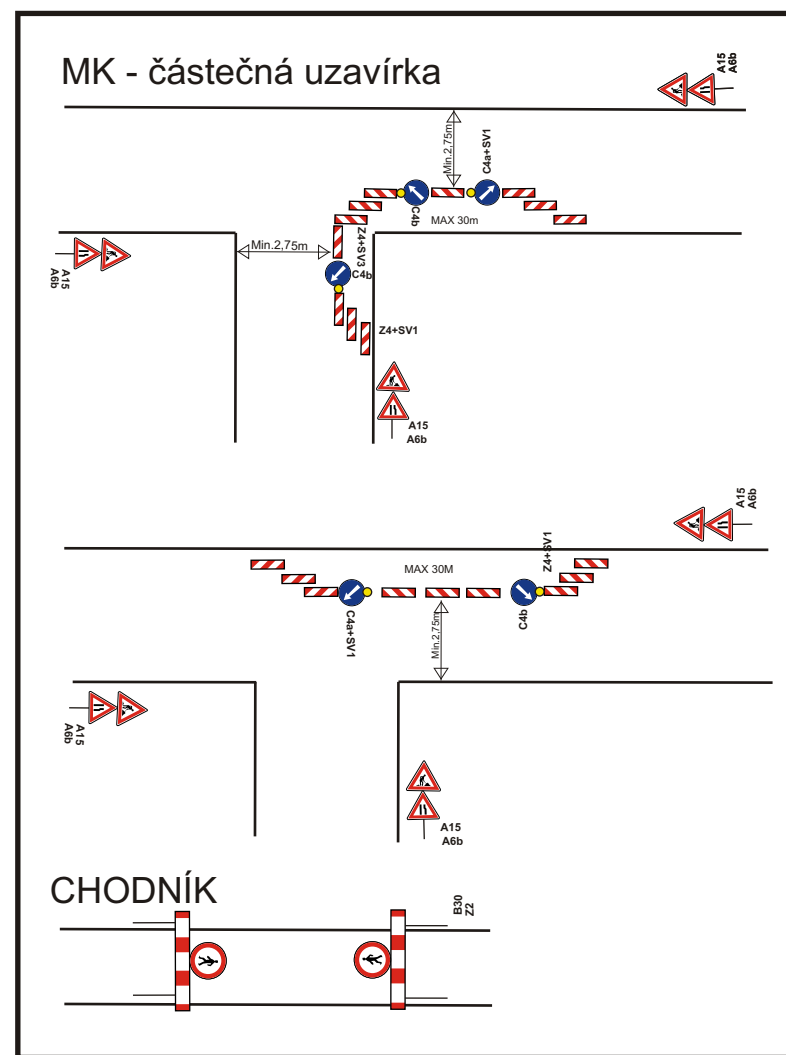

# Částečné a úplné uzavírky MK na ul. Lužická, Kischova, Heleny Malířové a ul. Sienkiewiczova v Olomouci

- část 1 13.5.- 14.6.2013
- část 2 27.5.- 28.6.2013
- část 3 13.5.- 13.7.2013
- část 4 27.5.- 27.7.2013

Dopravní značení B29 bude osazeno s platným dnem platnosti min. 7 dní před zahájením prací.

|   |  |                   |
|---|--|-------------------|
| Vypracovala: Bárová Petra   |  |                   |
| Datum: 2.5.2013   |  |                   |
| Částečné a úplné uzavírky MK na ul. Lužická, Heleny Malířové, Kischova a Sienkiewiczova v Olomouci. |  |                   |
| AKCE: REVITALIZACE A REGENEACE SÍDLIŠTĚ "OBYTNÁ ZÓNA POVEL" realizační celek č.2.                   |  |                   |
| Adresa provozovny: Pavelkova 2 Olomouc 772 00   |  | Tel.: 739 578 504 |