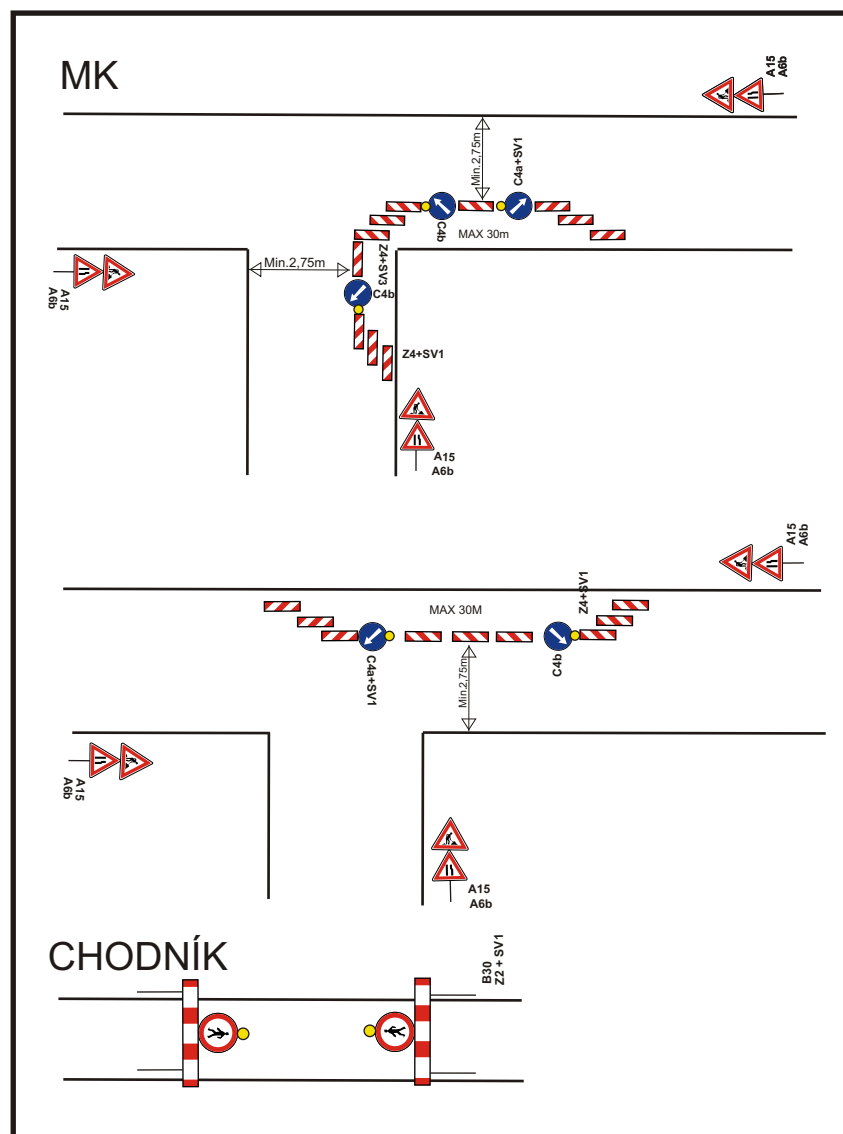

Částečné uzavírky MK na ul. Kpt. Jaroše, Schweitzerova a V Křovinách v Olomouci

Vypracoval: Bářová Petra
 Datum: 24.4.2013
 Částečné a úplné uzavírky MK na ul. Kpt. Jaroše, V Křovinách a Schweitzerova v Olomouci.
 AKCE: REVIITALIZACE A REGENERACE SÍDLIŠTĚ "OBYTNÁ ZONA POVEL" - realizaci celk. č. 2. etapa 2.

Adresa provozovny: Pavelkova 2
 Olomouc 772 00
 Tel.: 739 578 504

Dopravní značení B29 bude osazeno s platným dnem platnosti min. 7 dní před zahájením prací.