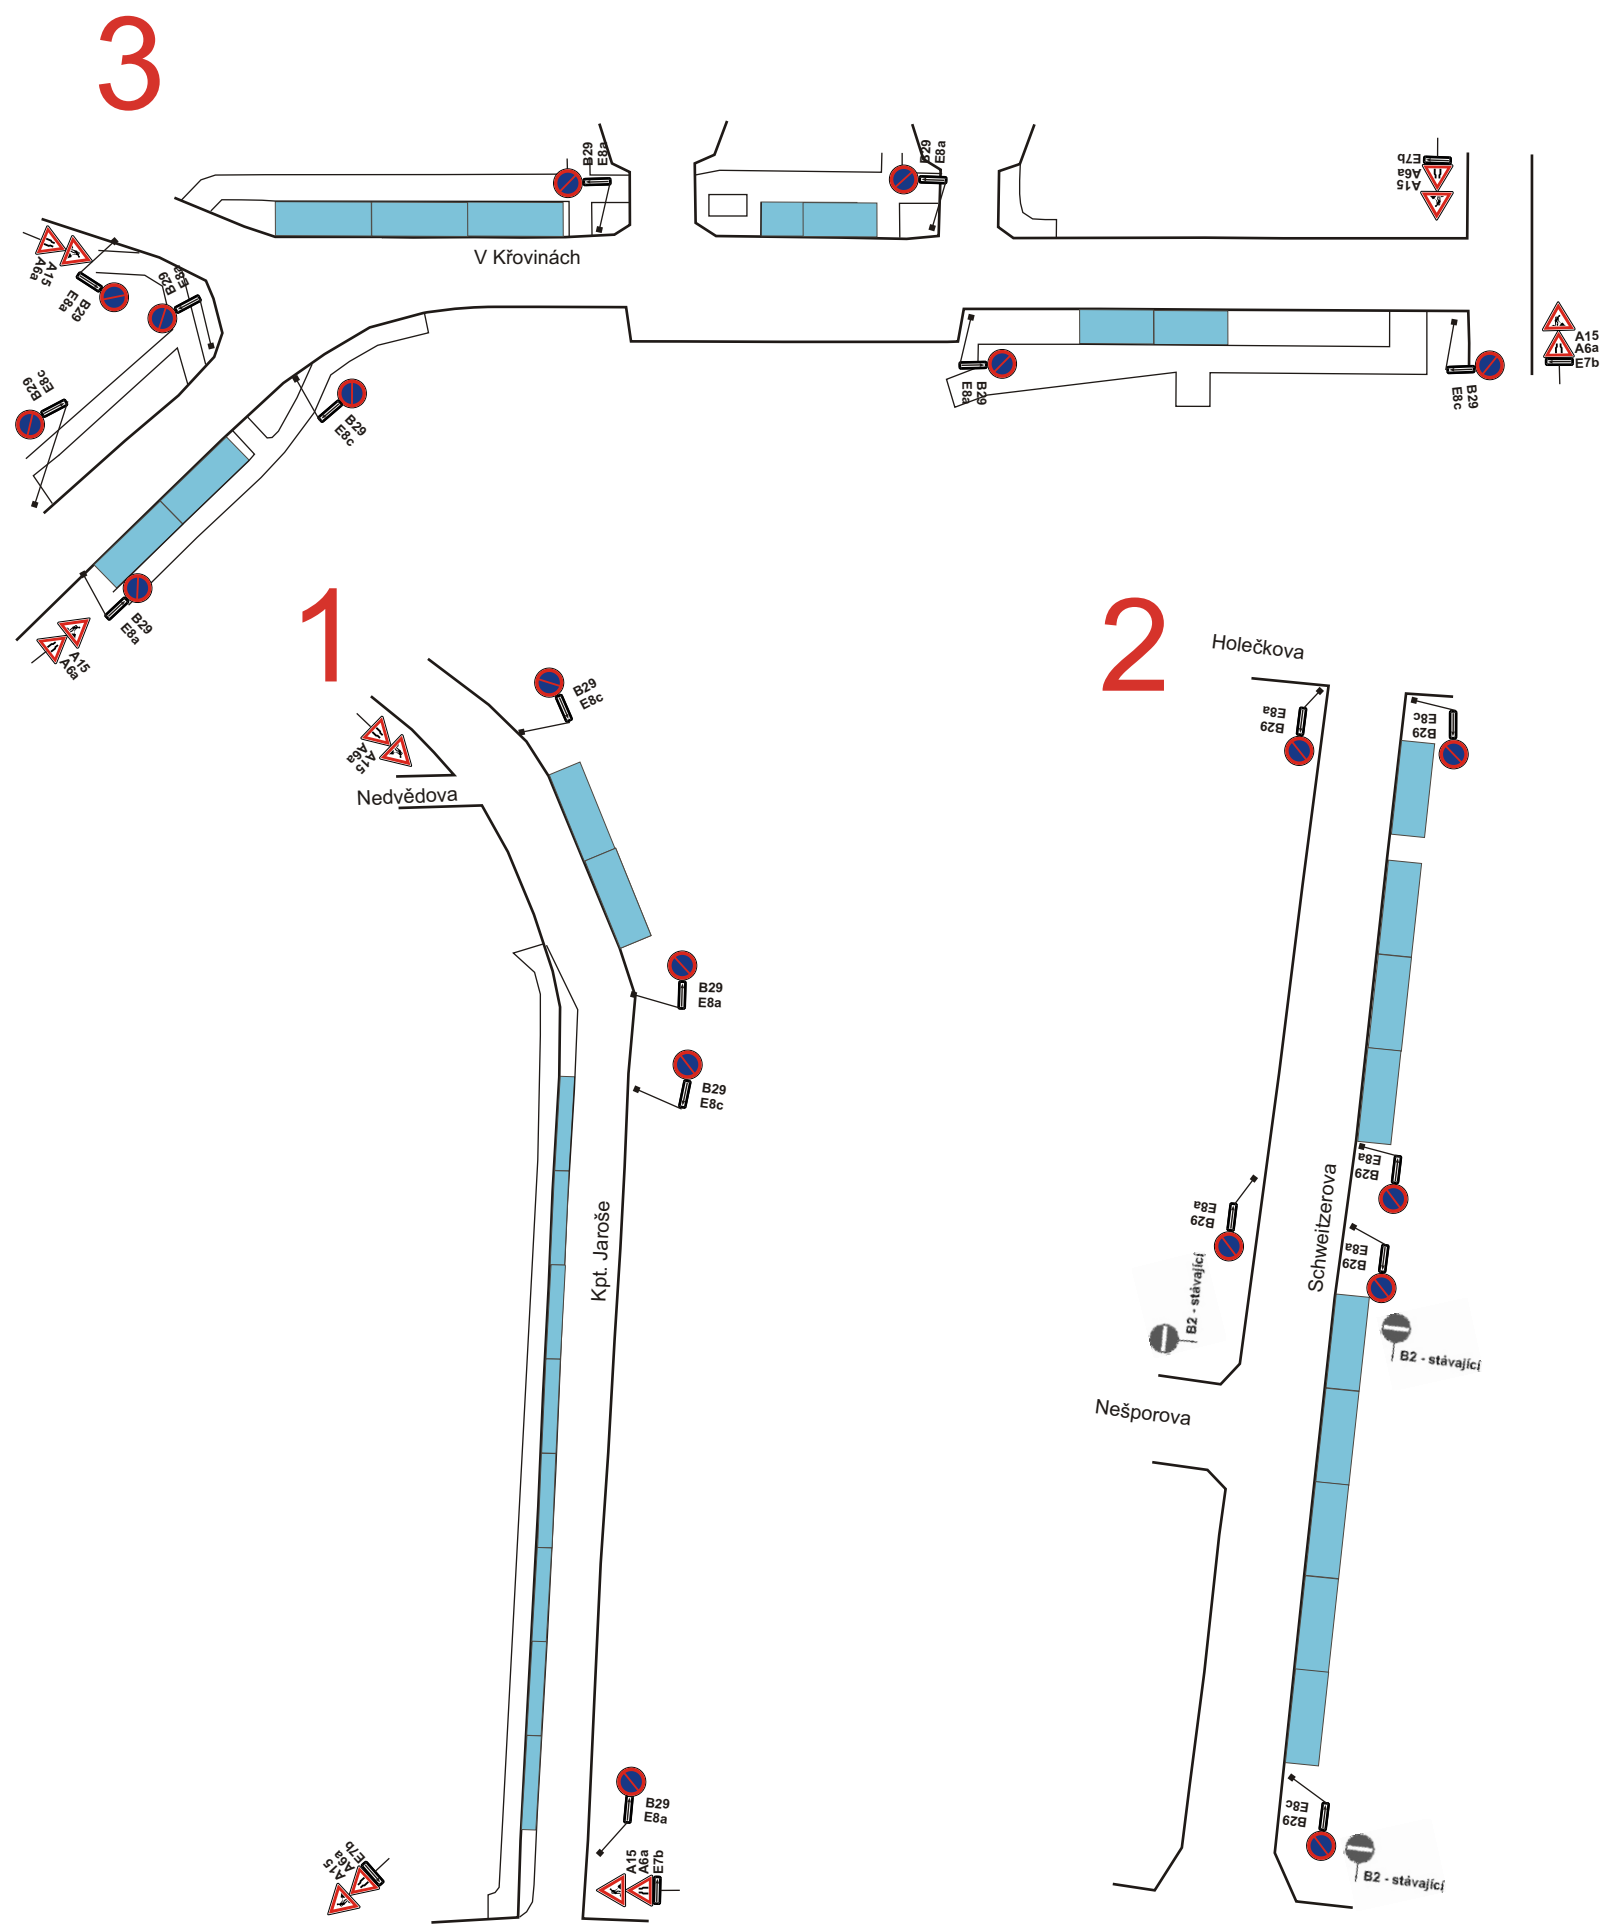

Částečné uzavírky MK na ul. Kpt. Jaroše, Schweitzerova a V Křovinách v Olomouci

Vypracoval: Bářová Petra
 Datum: 24.4.2013
 Částečné a úplné uzavírky MK na ul. Kpt. Jaroše, V Křovinách a Schweitzerova v Olomouci.
 AKCE: REVIITALIZACE A REGENERACE SÍDLIŠTĚ "OBYTNÁ ZONA POVEL" - realizaci celk. č. 2. etapa 2.

Adresa provozovny: Pavelkova 2
 Olomouc 772 00
 Tel.: 739 578 504

Dopravní značení B29 bude osazeno s platným dnem platnosti min. 7 dní před zahájením prací.