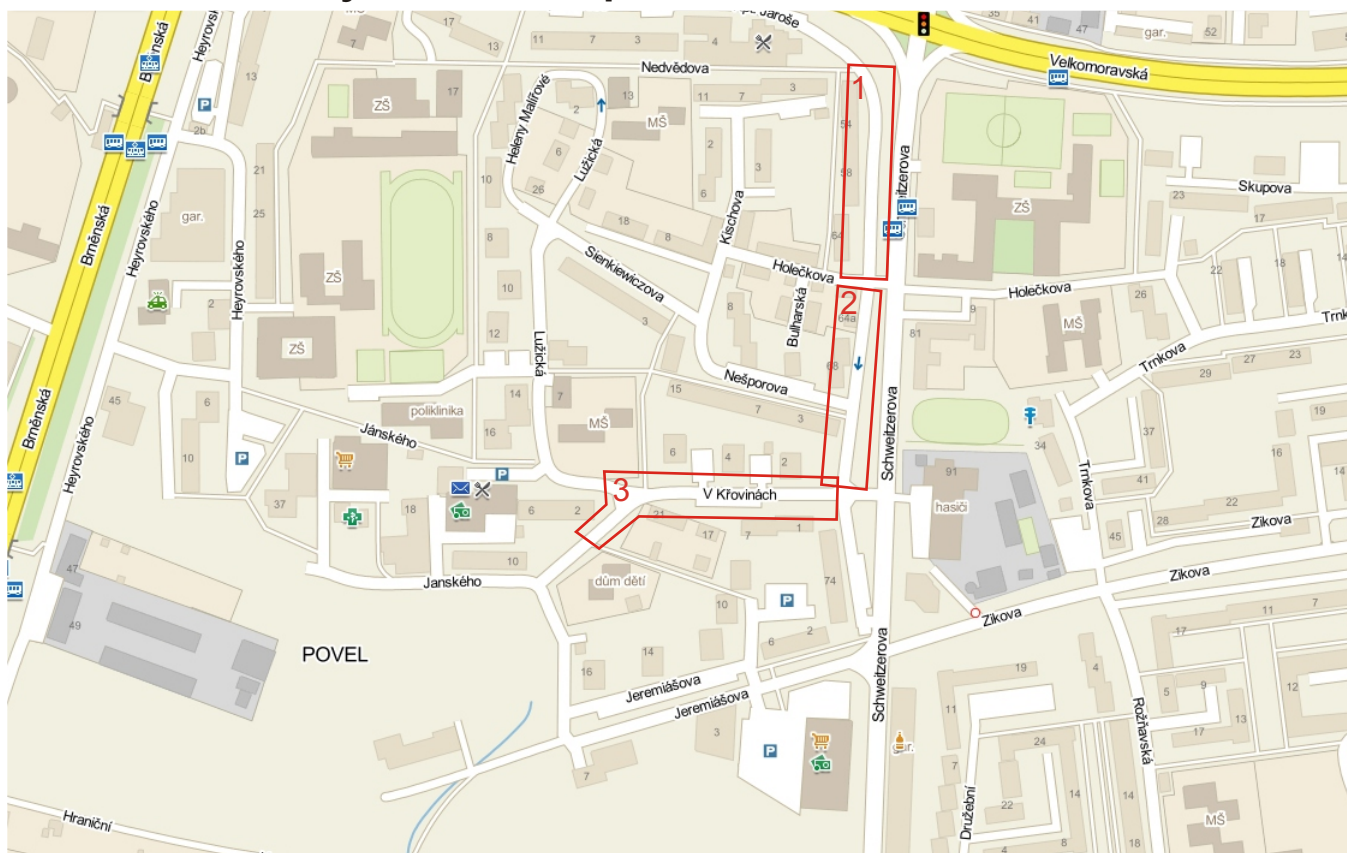

Částečné uzavírky MK na ul. Kpt. Jaroše, Schweitzerova a V Křovinách v Olomouci

Vypracoval: Bářová Petra
 Datum: 24.4.2013
 Částečné a úplné uzavírky MK na ul. Kpt. Jaroše, V Křovinách a Schweitzerova v Olomouci.
 AKCE: REVIITALIZACE A REGENERACE SÍDLIŠTĚ "OBYTNÁ ZONA POVEL" - realizaci celk. č. 2. etapa 2.

Adresa provozovny: Pavelkova 2
 Olomouc 772 00
 Tel.: 739 578 504

Dopravní značení B29 bude osazeno s platným dnem platnosti min. 7 dní před zahájením prací.