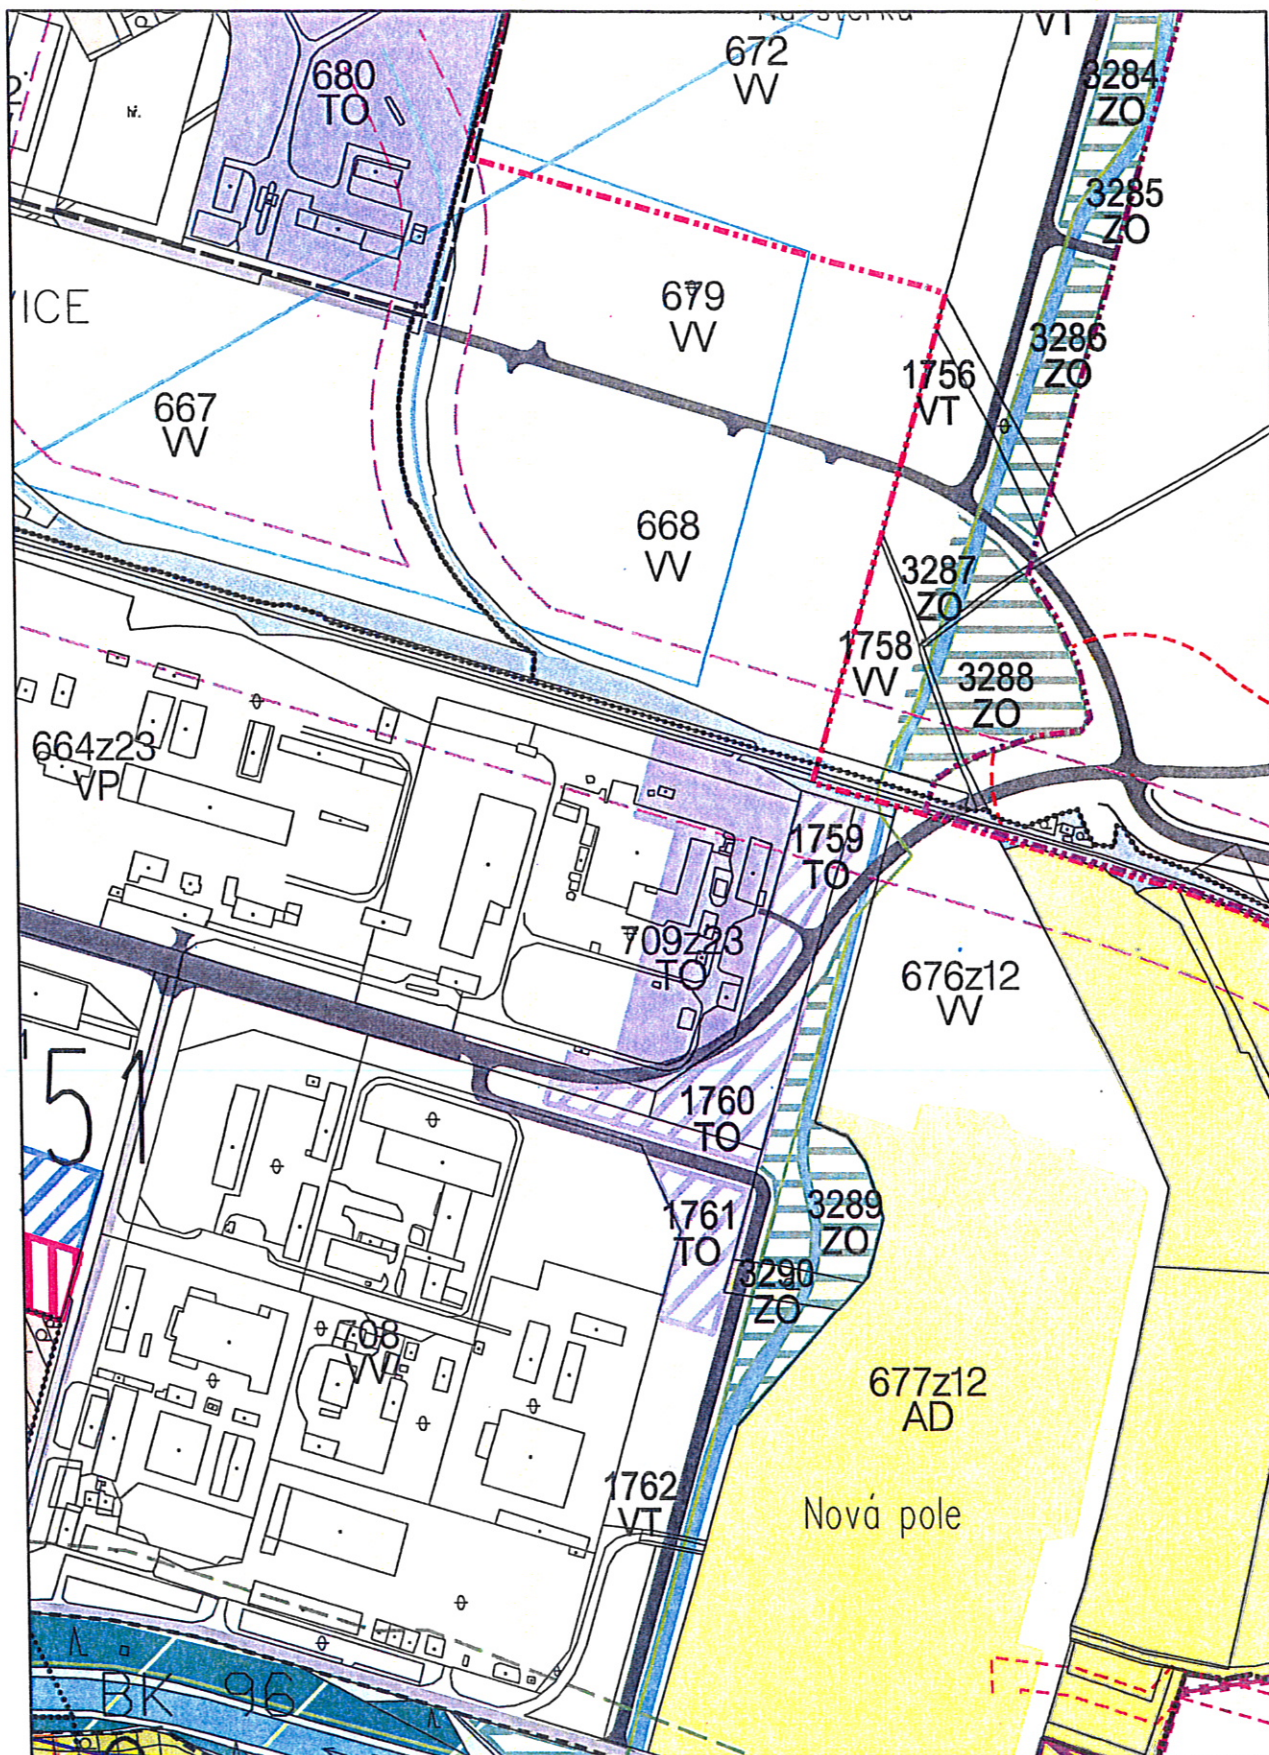

SVN - SMÍŠENÉ BYDLENÍ, VÝROBA, OBCHOD, SLUŽBY

**LOKALITA XXIII/10 - Nové Sady u Olomouce, ul. Dolní Novosadská
bydlení**

**2c Hlavní výkres - funkční využití území
Změna č. XXIII ÚPnSÚ Olomouc**

1:5000

VP - PRŮMYSLOVÁ VÝROBA - STAV

LOKALITA XXIII/13 - Chválkovice, ul. U panelárny, výroba

2c Hlavní výkres - funkční využití území

ZMĚNA č. XXIII ÚPnSÚ OLOMOUC

1:5000

LOKALITA XXIII/10 - Nové Sady u Olomouce, ul. Dolní Novosadská
bydlení

ZMĚNA č. XXIII ÚPnSÚ OLOMOUC
KOORDINAČNÍ VÝKRES

1:5000

LOKALITA XXIII/13 - Chválkovice, ul. U panelárny, výroba
 ZMĚNA č. XXIII ÚPnSÚ OLOMOUC
 KOORDINAČNÍ VÝKRES

1:5000

SVN - SMÍŠENÉ BYDLENÍ, VÝROBA, OBCHOD, SLUŽBY

ORNÁ PŮDA

OSTATNÍ PLOCHA

**LOKALITA XXIII/10 - Nové Sady u Olomouce, ul. Dolní Novosadská
bydlení**

**7a VYHODNOCENÍ ZÁBORU ZPF
ZMĚNA č. XXIII ÚPnSÚ OLOMOUC**

1:5000