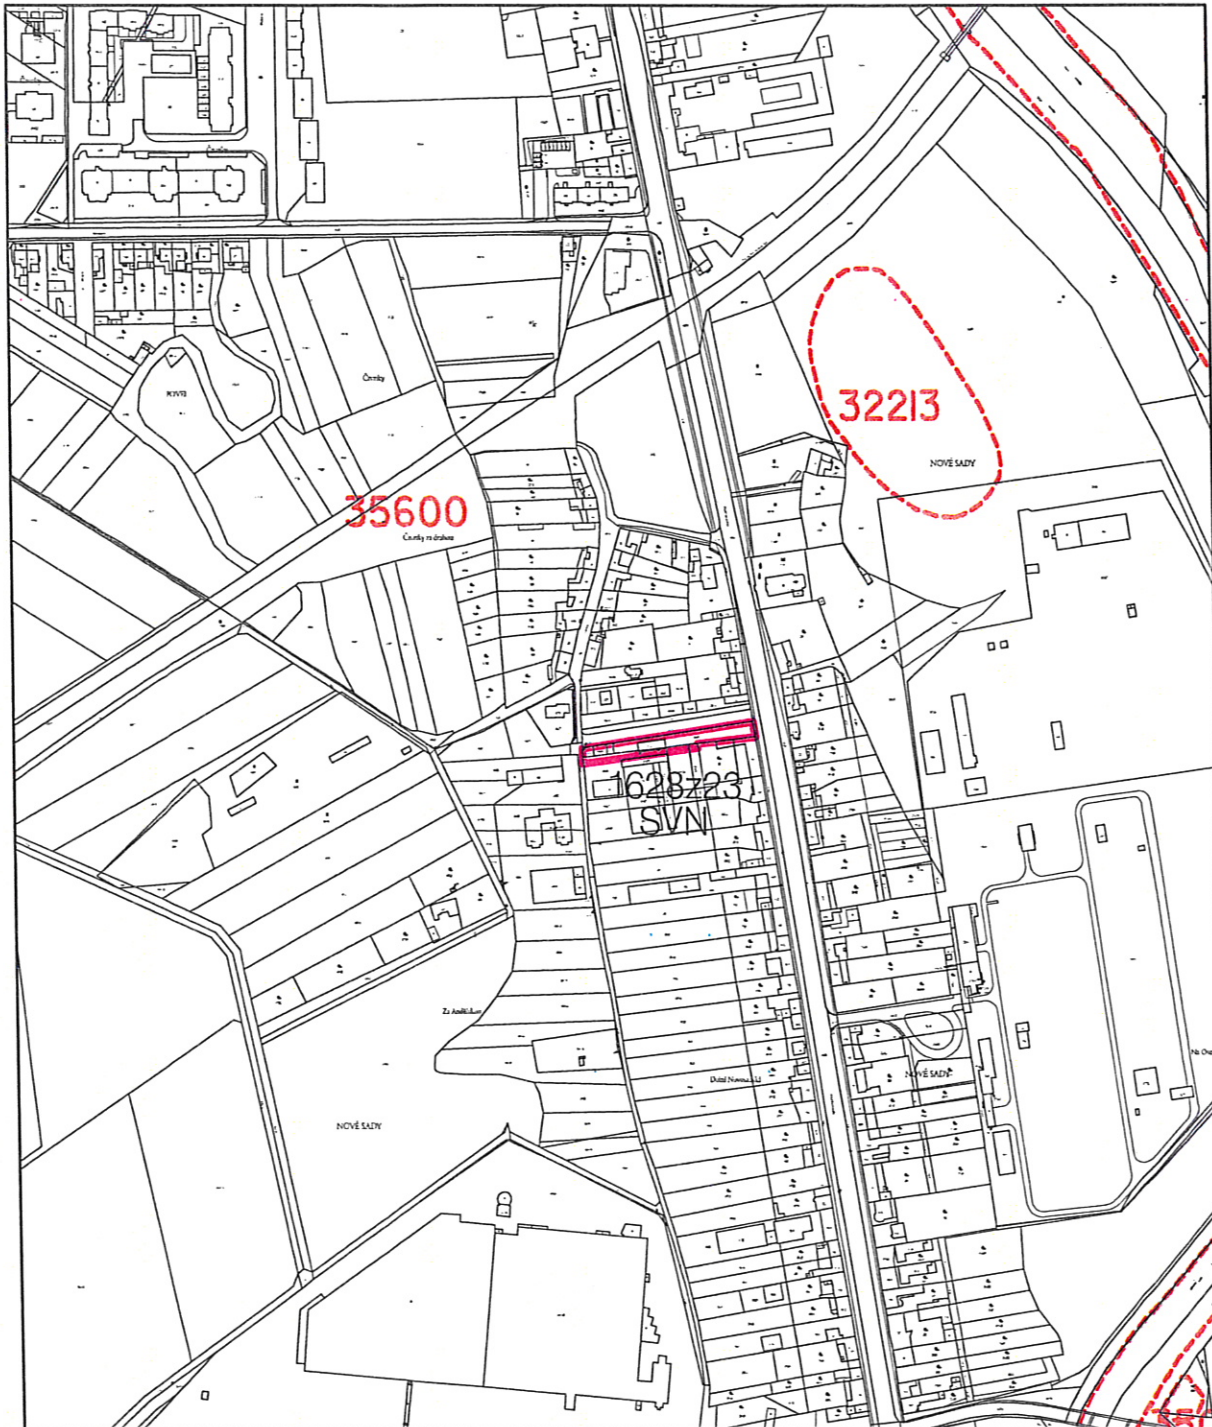

SVN - SMÍŠENÉ BYDLENÍ, VÝROBA, OBCHOD, SLUŽBY

**LOKALITA XXIII/10 - Nové Sady u Olomouce, ul. Dolní Novosadská
bydlení**

**2c Hlavní výkres - funkční využití území
Změna č. XXIII ÚPnSÚ Olomouc**

1:5000

VP - PRŮMYSLOVÁ VÝROBA - STAV

LOKALITA XXIII/13 - Chválkovice, ul. U panelárny, výroba

2c Hlavní výkres - funkční využití území

ZMĚNA č. XXIII ÚPnSÚ OLOMOUC

1:5000

LOKALITA XXIII/10 - Nové Sady u Olomouce, ul. Dolní Novosadská
bydlení

ZMĚNA č. XXIII ÚPnSÚ OLOMOUC
KOORDINAČNÍ VÝKRES

1:5000

LOKALITA XXIII/13 - Chválkovice, ul. U panelárny, výroba
 ZMĚNA č. XXIII ÚPnSÚ OLOMOUC
 KOORDINAČNÍ VÝKRES

1:5000

SVN - SMÍŠENÉ BYDLENÍ, VÝROBA, OBCHOD, SLUŽBY

ORNÁ PŮDA

OSTATNÍ PLOCHA

**LOKALITA XXIII/10 - Nové Sady u Olomouce, ul. Dolní Novosadská
bydlení**

**7a VYHODNOCENÍ ZÁBORU ZPF
ZMĚNA č. XXIII ÚPnSÚ OLOMOUC**

1:5000