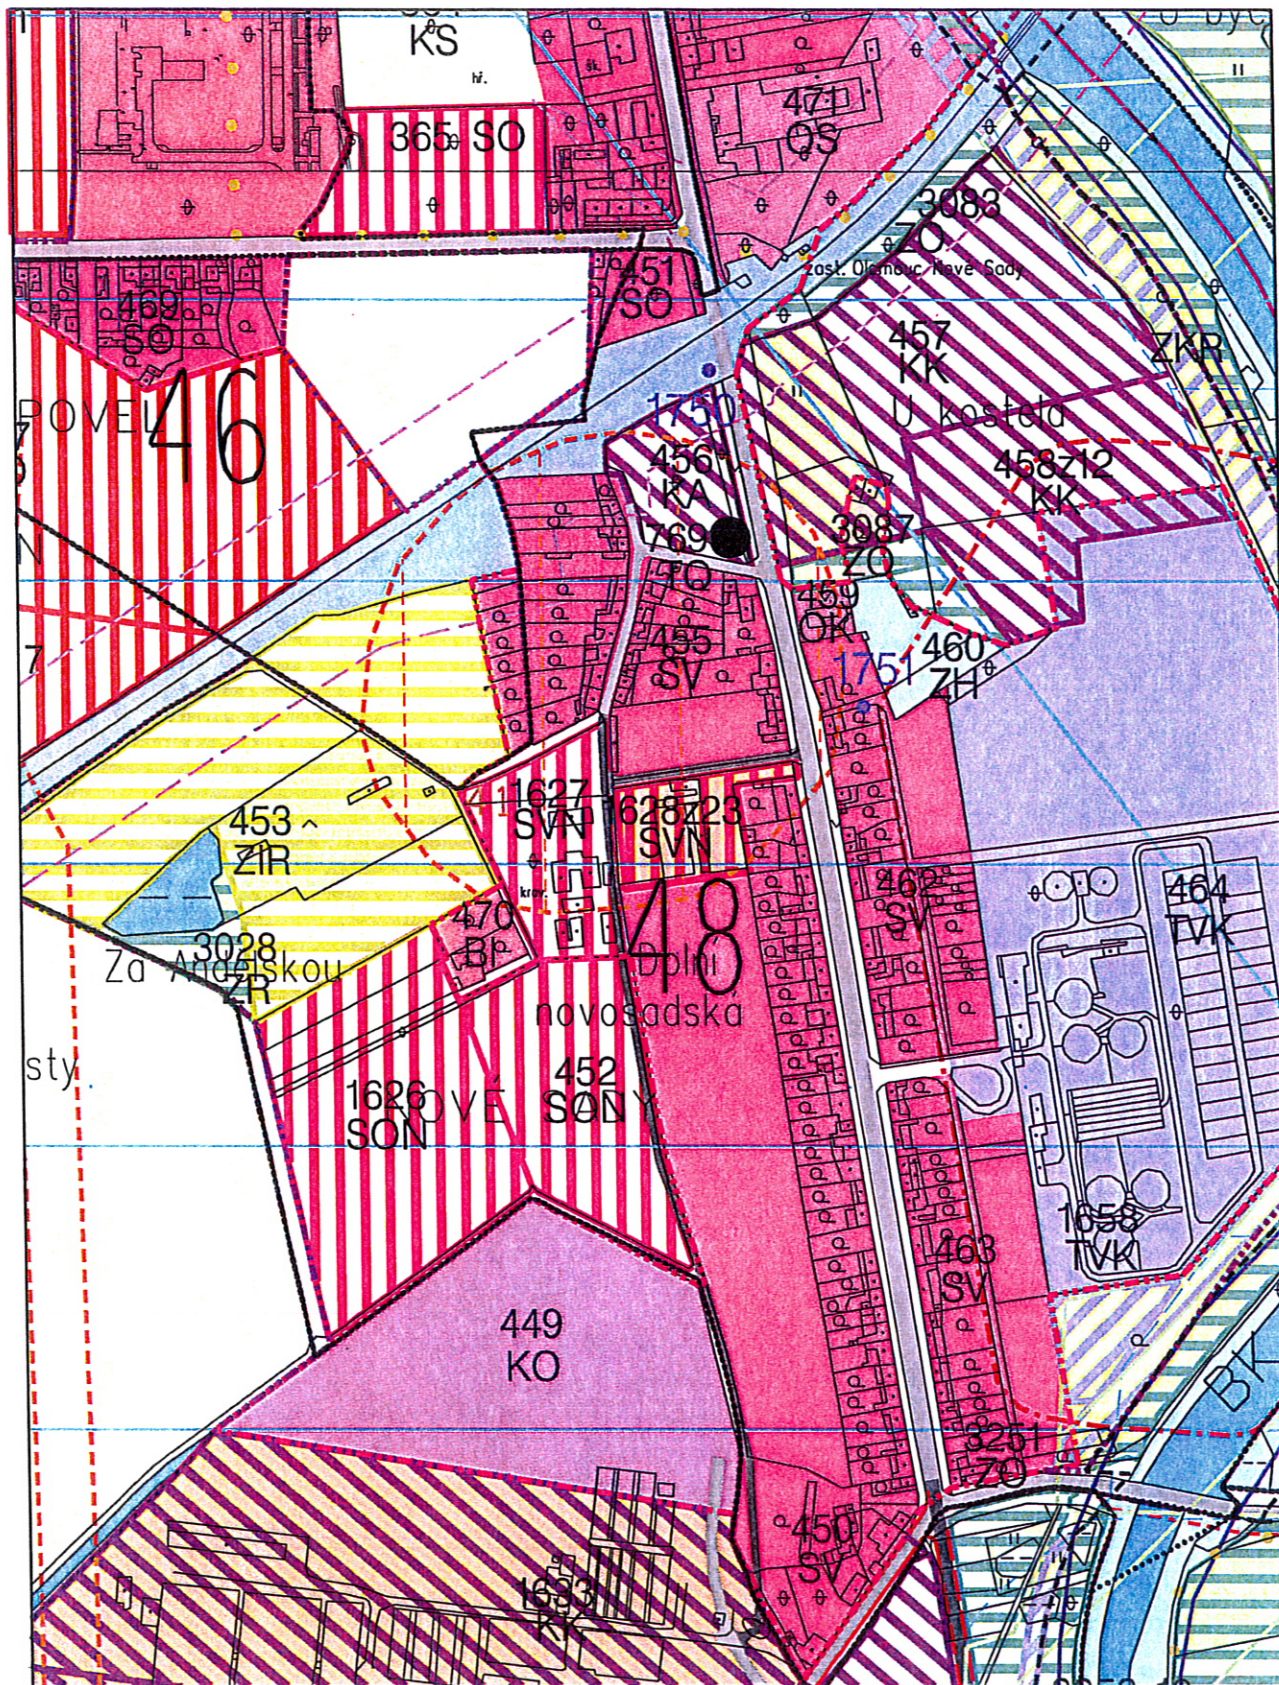

SVN - SMÍŠENÉ BYDLENÍ, VÝROBA, OBCHOD, SLUŽBY

**LOKALITA XXIII/10 - Nové Sady u Olomouce, ul. Dolní Novosadská
bydlení**

**2c Hlavní výkres - funkční využití území
Změna č. XXIII ÚPnSÚ Olomouc**

1:5000

VP - PRŮMYSLOVÁ VÝROBA - STAV

LOKALITA XXIII/13 - Chválkovice, ul. U panelárny, výroba

2c Hlavní výkres - funkční využití území

ZMĚNA č. XXIII ÚPnSÚ OLOMOUC

1:5000

LOKALITA XXIII/10 - Nové Sady u Olomouce, ul. Dolní Novosadská
bydlení

ZMĚNA č. XXIII ÚPnSÚ OLOMOUC
KOORDINAČNÍ VÝKRES

1:5000

LOKALITA XXIII/13 - Chválkovice, ul. U panelárny, výroba
 ZMĚNA č. XXIII ÚPnSÚ OLOMOUC
 KOORDINAČNÍ VÝKRES

1:5000

SVN - SMÍŠENÉ BYDLENÍ, VÝROBA, OBCHOD, SLUŽBY

ORNÁ PŮDA

OSTATNÍ PLOCHA

**LOKALITA XXIII/10 - Nové Sady u Olomouce, ul. Dolní Novosadská
bydlení**

**7a VYHODNOCENÍ ZÁBORU ZPF
ZMĚNA č. XXIII ÚPnSÚ OLOMOUC**

1:5000