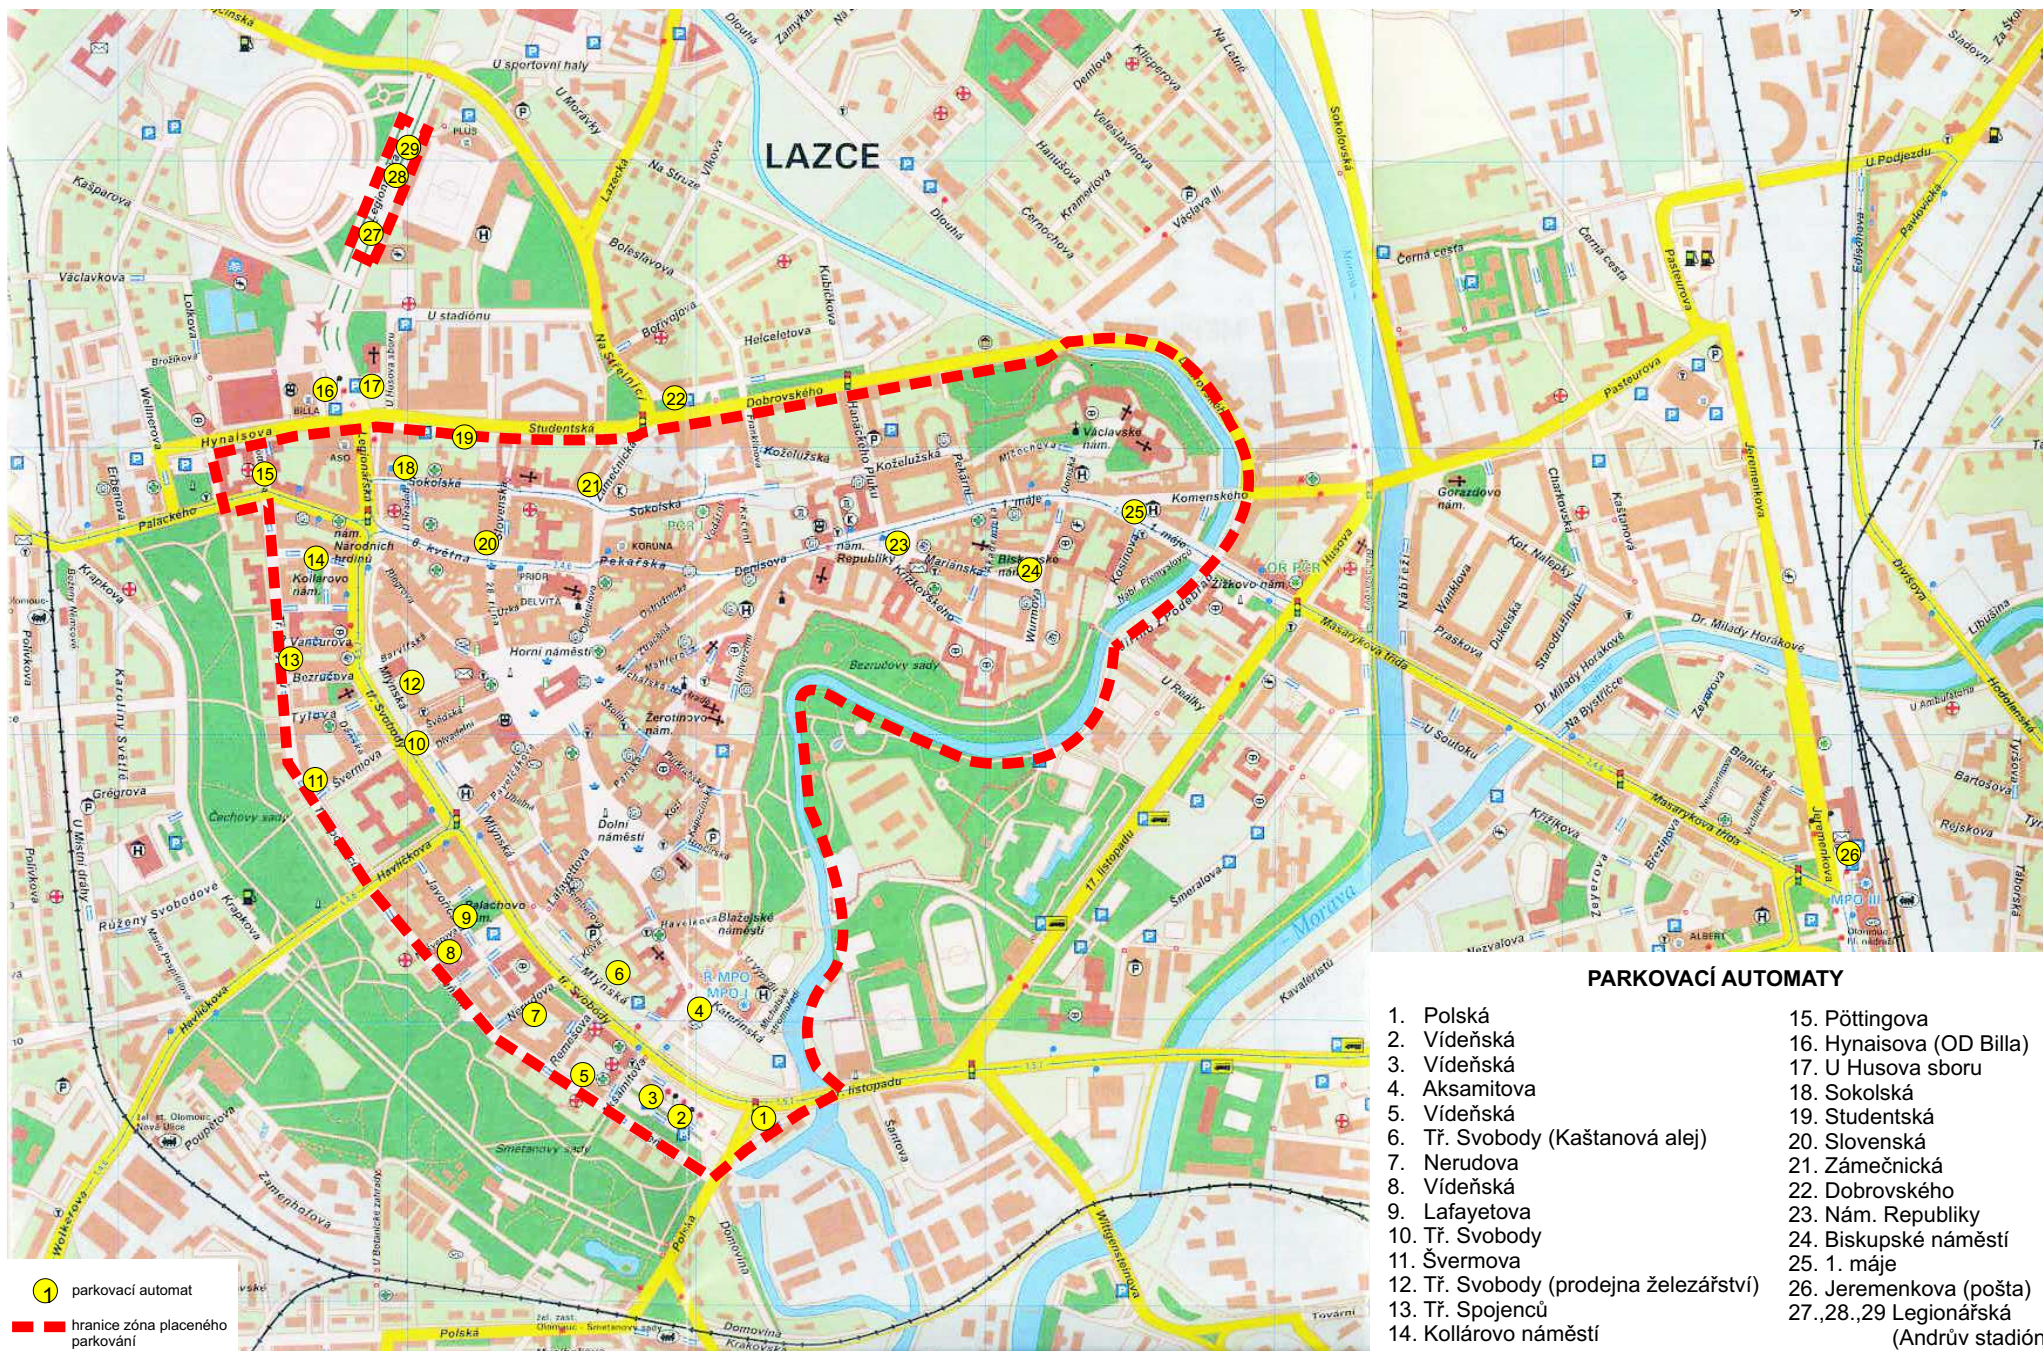

PLACENÉ PARKOVÁNÍ V OLOMOUCI - ROZMÍSTĚNÍ PARKOVACÍCH AUTOMATŮ

PARKOVACÍ AUTOMATY

- | | |
|--|---------------------------|
| 1. Polská | 15. Pöttingova |
| 2. Vídeňská | 16. Hynaisova (OD Billa) |
| 3. Vídeňská | 17. U Husova sboru |
| 4. Aksamitova | 18. Sokolská |
| 5. Vídeňská | 19. Studentská |
| 6. Tř. Svobody (Kaštanová alej) | 20. Slovenská |
| 7. Nerudova | 21. Zámečnická |
| 8. Vídeňská | 22. Dobrovského |
| 9. Lafayetteva | 23. Nám. Republiky |
| 10. Tř. Svobody | 24. Biskupské náměstí |
| 11. Švermova | 25. 1. máje |
| 12. Tř. Svobody (prodejna železářství) | 26. Jeremenkova (pošta) |
| 13. Tř. Spojenců | 27., 28., 29. Legionářská |
| 14. Kollárovo náměstí | (Andrův stadión) |